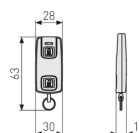

Made in Germany