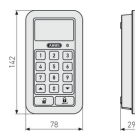

Geben Sie auf der Bluetooth®-Tastatur den zuvor eingestellten Code ein, öffnet sich die Tür von ganz allein.

Einsatz und Anwendung

- Zur Steuerung des HomeTec Pro Bluetooth®-Türschlossantriebs CFA3100 und des smarten Fensterantriebs WINTECTO One
- Ver-/entriegeln und Öffnen der Tür per Codeeingabe
- Ermöglicht die Vergabe von Zutrittsberechtigungen

Technologie

- Hinterleuchtetes Display mit hochwertiger Touch-Oberfläche
- Einfache, flexible und kabellose Montage
- Maximale Sicherheit durch AES-128-Bit Verschlüsselung und ABUS Keycard
- Bluetooth®-Funkstandard
- Spannungsversorgung per Batterie (4 x AA Batterien; enthalten)
- Optionales Zubehör für den Türschlossantrieb HomeTec Pro Bluetooth® CFA3100 und den Fensterantrieb WINTECTO One

Technische Daten

Produkt: HomeTec Pro CFT3100

Verpackungsart: Einzelkarton

Anzahl mitgelieferte Schlüssel: ohne Schlüssel

Färbung: weiß

Funk vernetzt: Ja

Gewicht [g]: 147

Ausführung: Bluetooth® Tastatur

Höhe [mm]: 29

Breite [mm]: 78

Batterie - Typ: AA

Länge [mm]: 142

Sprache Anleitung: deutsch; englisch; spanisch; italienisch;

französisch; niederländisch

Sprache Verpackung: deutsch; englisch; spanisch; italienisch;

französisch; niederländisch

Farbe: weiß

Lieferumfang 01 Beschreibung: HomeTec Pro Bluetooth-Tastatur

Lieferumfang 01 Menge: 1

Lieferumfang 02 Menge: 4

Lieferumfang 03 Menge: 1

Made in Germany