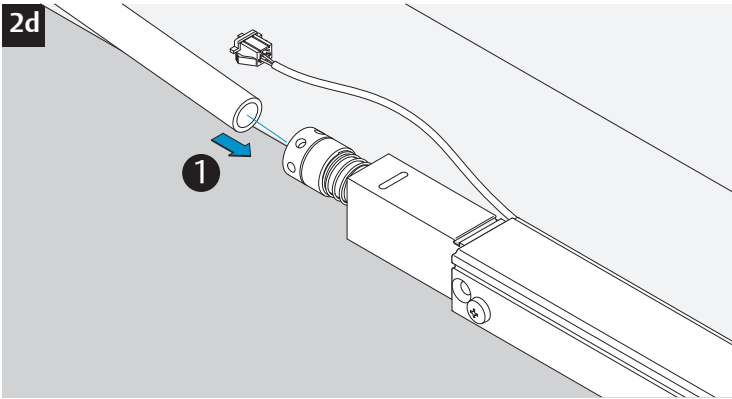

CE	ASSA ABLOY Sicherheitstechnik GmbH Bildstockstraße 20 72458 Albstadt			15				
	DC700G-CO-E				EN 1155:1997/A1:2002/AC:2006 0432-CPR-00007-20	3	5	6
Dangerous substances: None								

1

1a

1b

2

2a

2

3