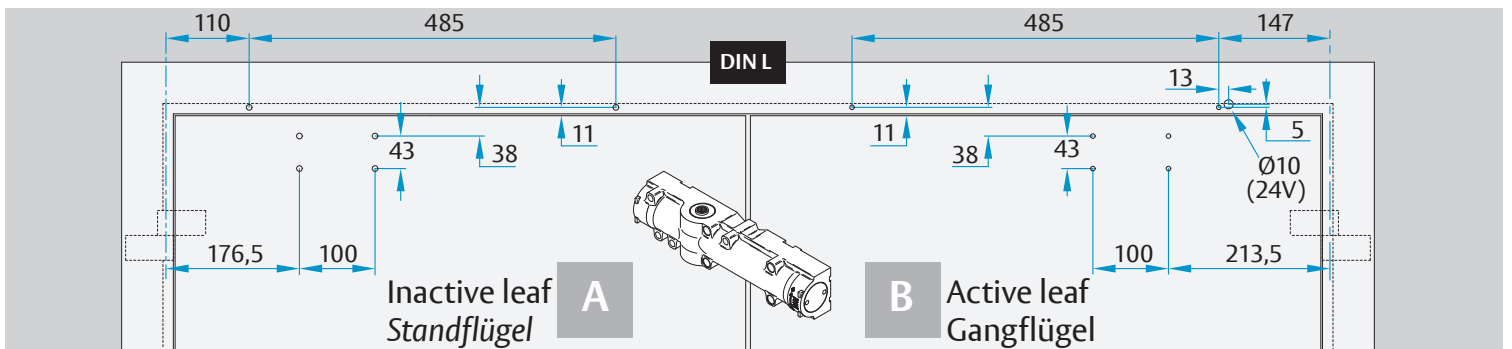

CE	ASSA ABLOY Sicherheitstechnik GmbH Bildstockstraße 20 72458 Albstadt			15				
	DC700G-CO-E				EN 1155:1997/A1:2002/AC:2006 0432-CPR-00007-20	3	5	6
Dangerous substances: None								

1

1a

1b

2

2a

2

3