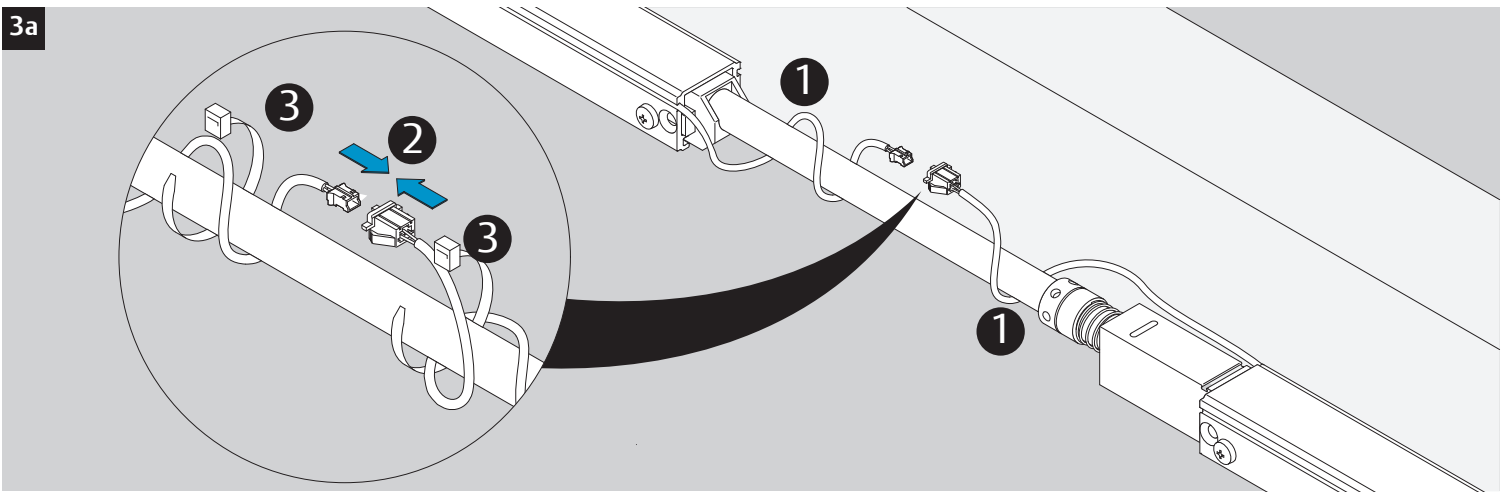

CE	ASSA ABLOY Sicherheitstechnik GmbH Bildstockstraße 20 72458 Albstadt			15				
	DC700G-CO-E				EN 1155:1997/A1:2002/AC:2006 0432-CPR-00007-20	3	5	6
Dangerous substances: None								

1

1a

1b

2

2a

2

3