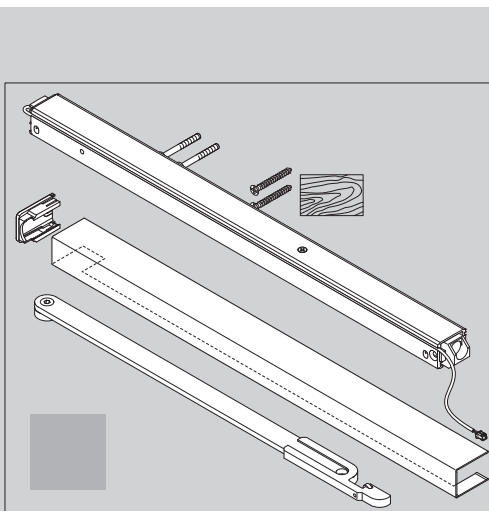

CE	ASSA ABLOY Sicherheitstechnik GmbH Bildstockstraße 20 72458 Albstadt			15				
	DC700G-CO-E				EN 1155:1997/A1:2002/AC:2006 0432-CPR-00007-20	3	5	6
Dangerous substances: None								

1

1a

1b

2

2a

2

3