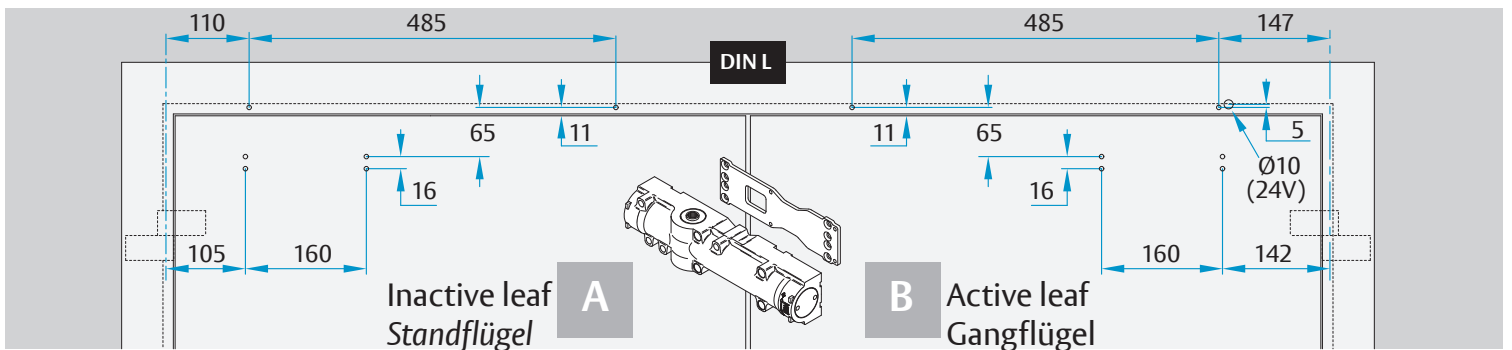

CE	ASSA ABLOY Sicherheitstechnik GmbH Bildstockstraße 20 72458 Albstadt			15				
	DC700G-CO-E				EN 1155:1997/A1:2002/AC:2006 0432-CPR-00007-20	3	5	6
Dangerous substances: None								

1

1a

1b

2

2a

2

3