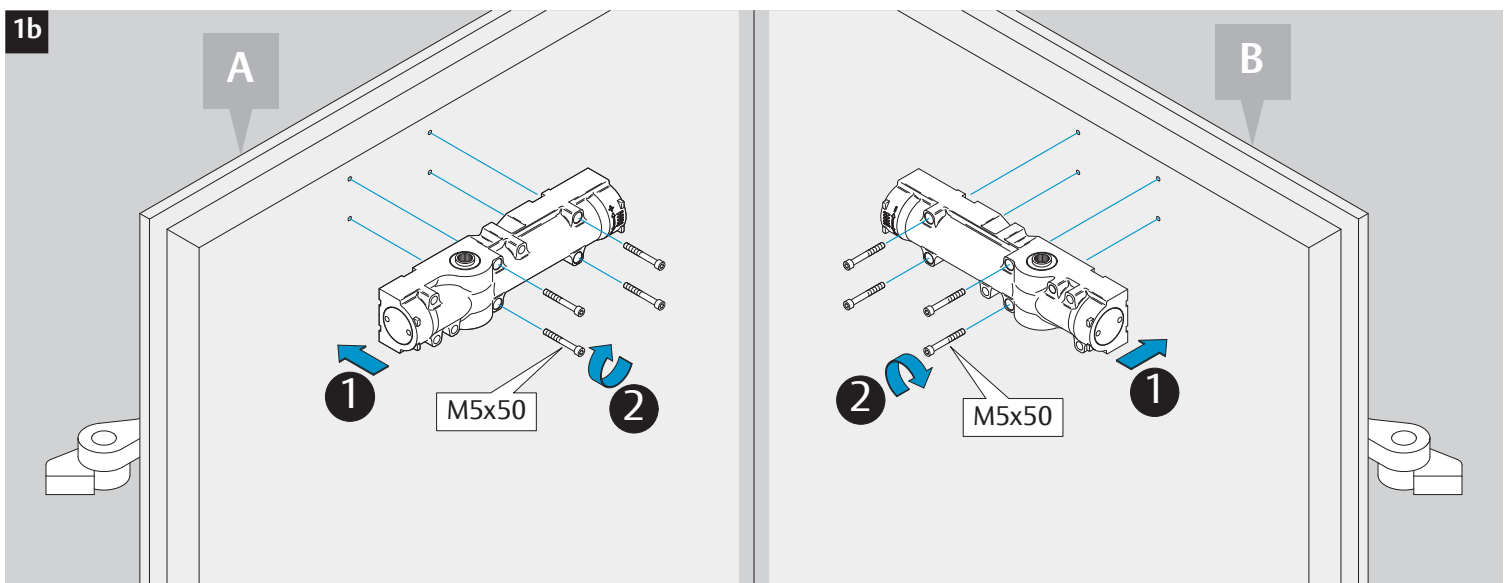

CE	ASSA ABLOY Sicherheitstechnik GmbH Bildstockstraße 20 72458 Albstadt			15				
	DC700G-CO-E				EN 1155:1997/A1:2002/AC:2006 0432-CPR-00007-20	3	5	6
Dangerous substances: None								

1

1a

1b

2

2a

2

3