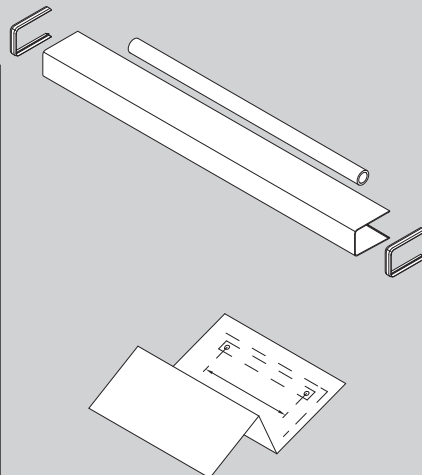

CE	ASSA ABLOY Sicherheitstechnik GmbH Bildstockstraße 20 72458 Albstadt			15				
	DC700G-CO-E				EN 1155:1997/A1:2002/AC:2006 0432-CPR-00007-20	3	5	6
Dangerous substances: None								

1

1a

1b

2

2a

2

3