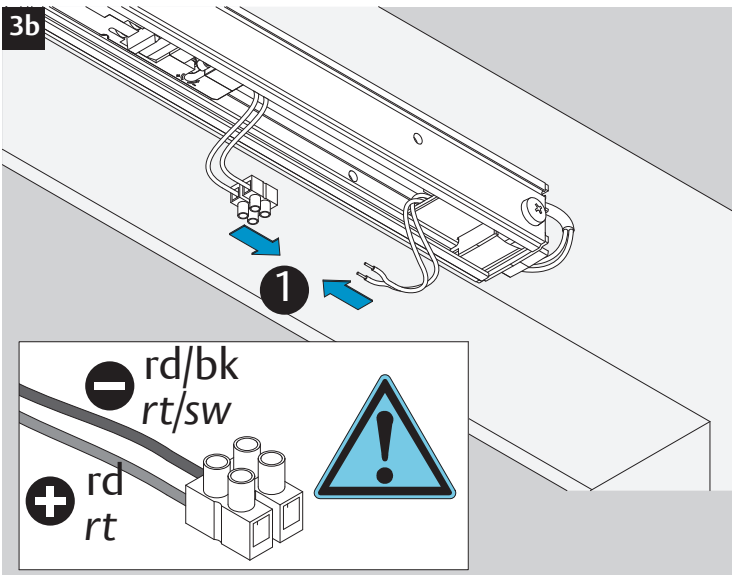

CE	ASSA ABLOY Sicherheitstechnik GmbH Bildstockstraße 20 72458 Albstadt			15				
	DC700G-CO-E				EN 1155:1997/A1:2002/AC:2006 0432-CPR-00007-20	3	5	6
Dangerous substances: None								

1

1a

1b

2

2a

2

3