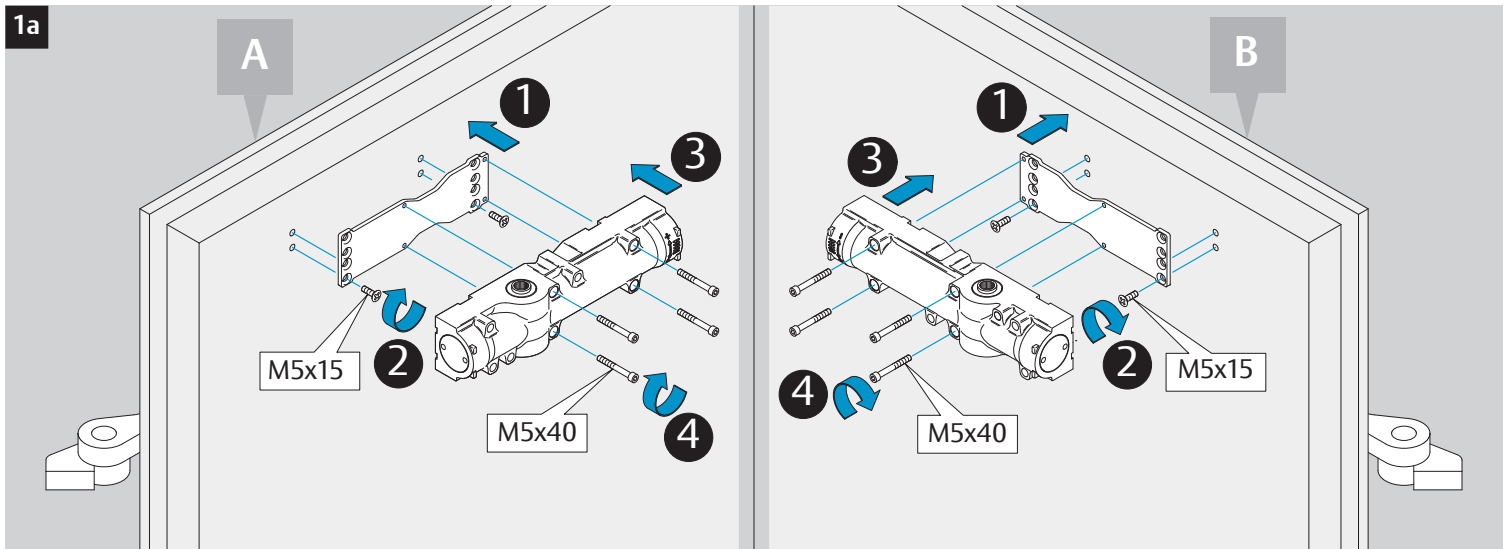

CE	ASSA ABLOY Sicherheitstechnik GmbH Bildstockstraße 20 72458 Albstadt			15				
	DC700G-CO-E				EN 1155:1997/A1:2002/AC:2006 0432-CPR-00007-20	3	5	6
Dangerous substances: None								

1

1a

1b

2

2a

2

3