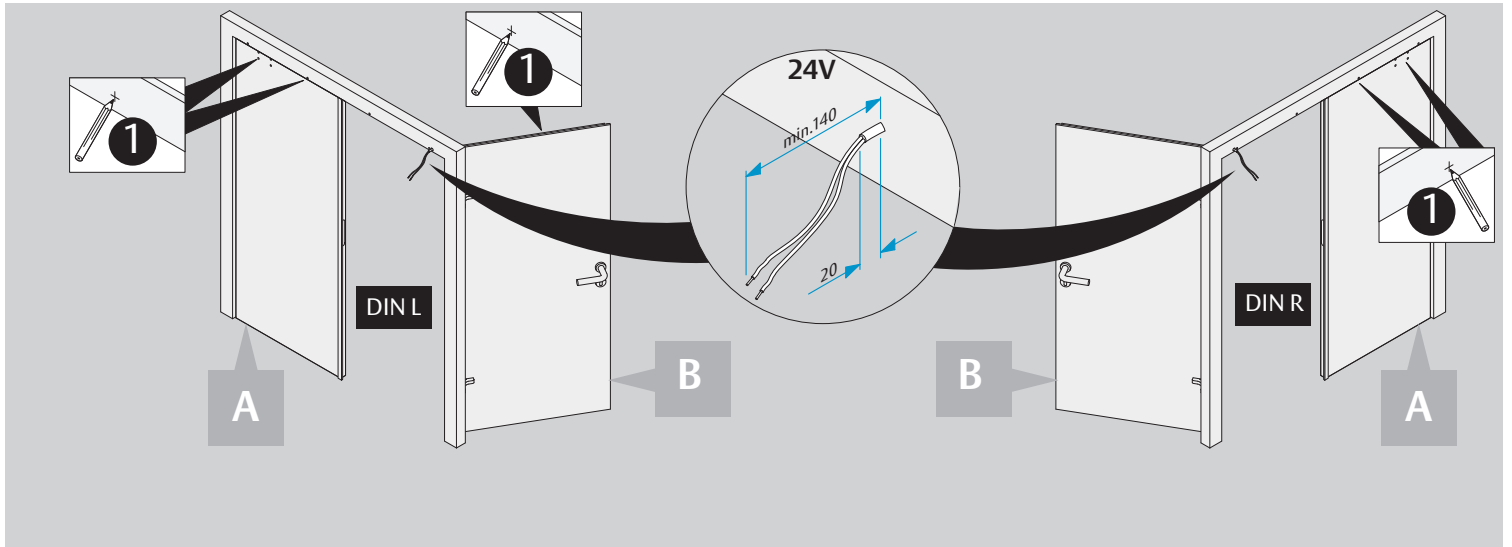

CE	ASSA ABLOY Sicherheitstechnik GmbH Bildstockstraße 20 72458 Albstadt			15				
	DC700G-CO-E				EN 1155:1997/A1:2002/AC:2006 0432-CPR-00007-20	3	5	6
Dangerous substances: None								

1

1a

1b

2

2a

2

3