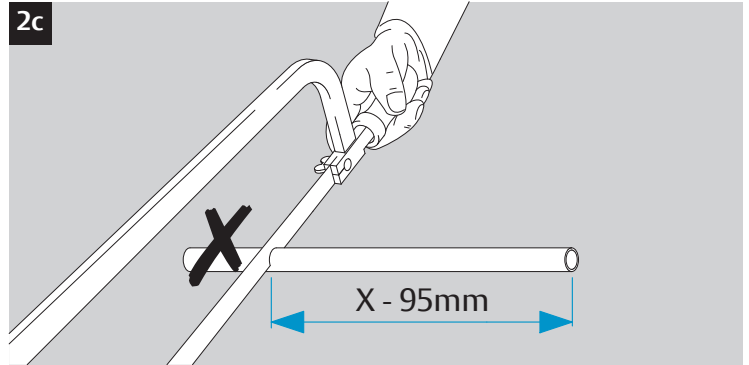

CE	ASSA ABLOY Sicherheitstechnik GmbH Bildstockstraße 20 72458 Albstadt			15				
	DC700G-CO-E				EN 1155:1997/A1:2002/AC:2006 0432-CPR-00007-20	3	5	6
Dangerous substances: None								

1

1a

1b

2

2a

2

3