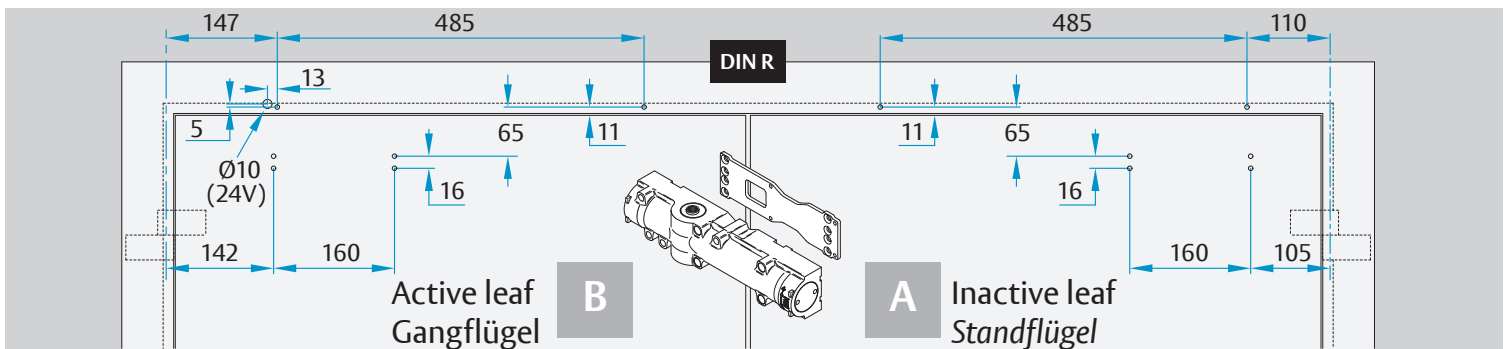

CE	ASSA ABLOY Sicherheitstechnik GmbH Bildstockstraße 20 72458 Albstadt			15				
	DC700G-CO-E				EN 1155:1997/A1:2002/AC:2006 0432-CPR-00007-20	3	5	6
Dangerous substances: None								

1

1a

1b

2

2a

2

3