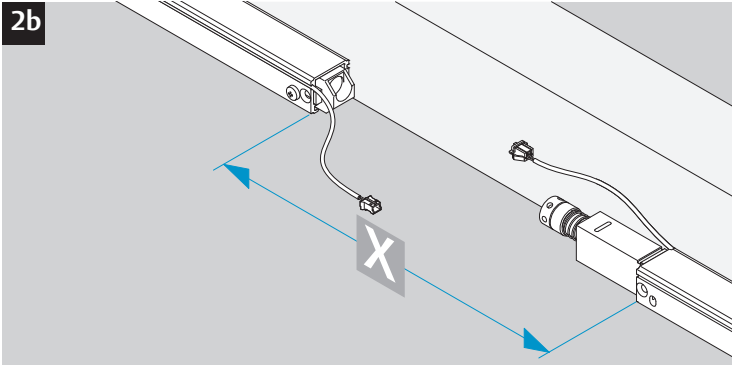

CE	ASSA ABLOY Sicherheitstechnik GmbH Bildstockstraße 20 72458 Albstadt			15				
	DC700G-CO-E				EN 1155:1997/A1:2002/AC:2006 0432-CPR-00007-20	3	5	6
Dangerous substances: None								

1

1a

1b

2

2a

2

3