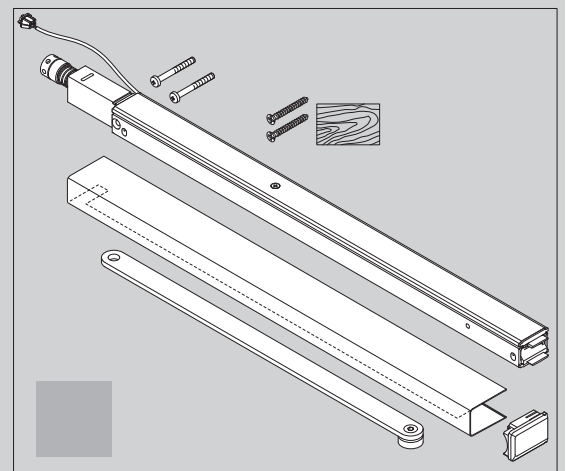

CE	ASSA ABLOY Sicherheitstechnik GmbH Bildstockstraße 20 72458 Albstadt			15				
	DC700G-CO-E				EN 1155:1997/A1:2002/AC:2006 0432-CPR-00007-20	3	5	6
Dangerous substances: None								

1

1a

1b

2

2a

2

3