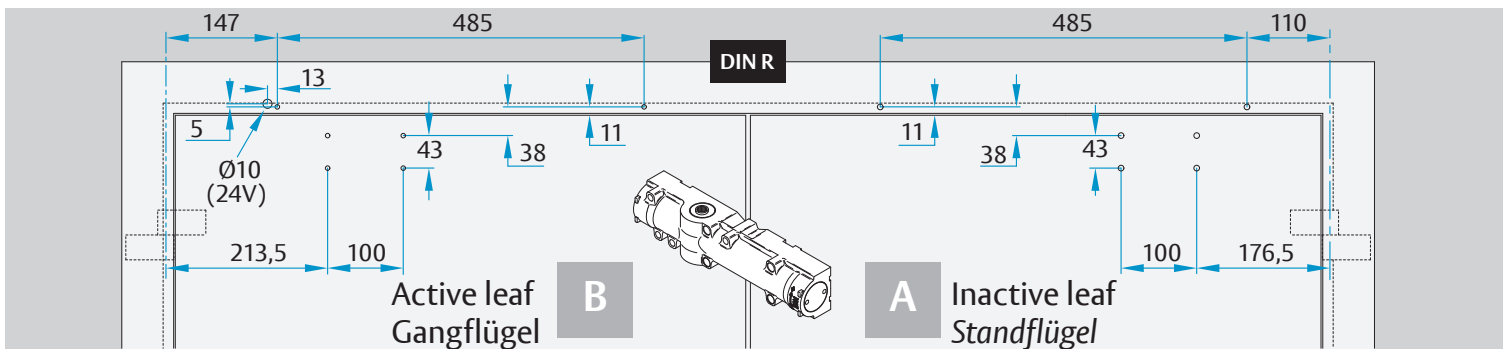

CE	ASSA ABLOY Sicherheitstechnik GmbH Bildstockstraße 20 72458 Albstadt			15				
	DC700G-CO-E				EN 1155:1997/A1:2002/AC:2006 0432-CPR-00007-20	3	5	6
Dangerous substances: None								

1

1a

1b

2

2a

2

3