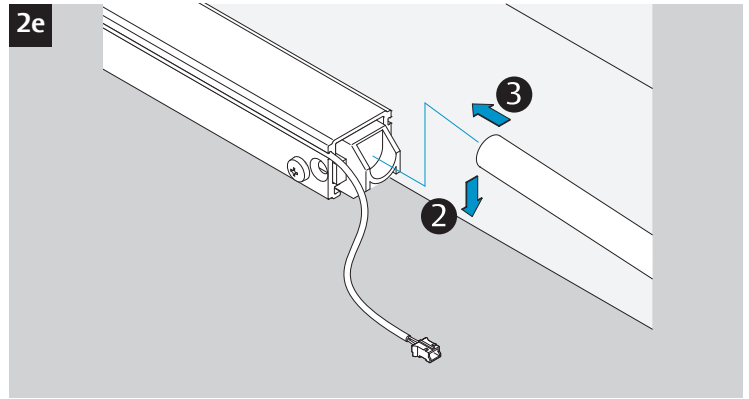

CE	ASSA ABLOY Sicherheitstechnik GmbH Bildstockstraße 20 72458 Albstadt			15				
	DC700G-CO-E				EN 1155:1997/A1:2002/AC:2006 0432-CPR-00007-20	3	5	6
Dangerous substances: None								

1

1a

1b

2

2a

2

3