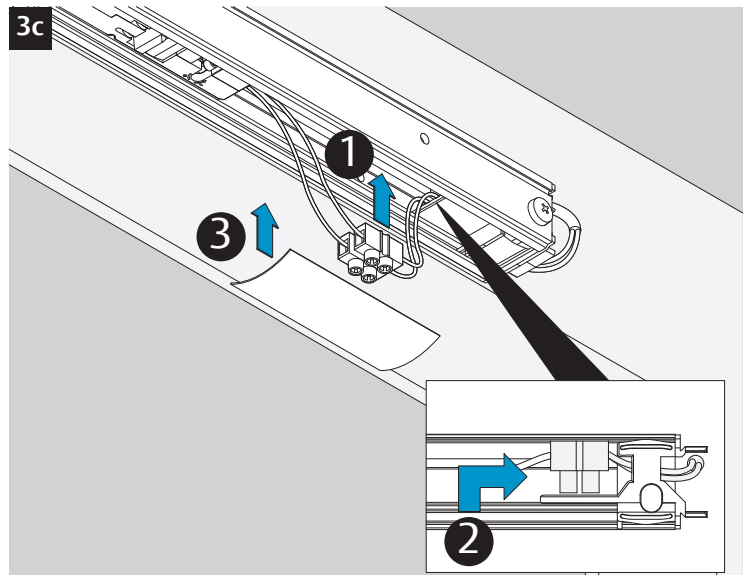

CE	ASSA ABLOY Sicherheitstechnik GmbH Bildstockstraße 20 72458 Albstadt			15				
	DC700G-CO-E				EN 1155:1997/A1:2002/AC:2006 0432-CPR-00007-20	3	5	6
Dangerous substances: None								

1

1a

1b

2

2a

2

3