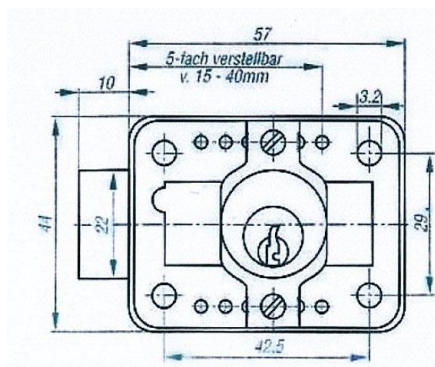

Möbelschloss MZ 23 / MZ 2320

Technische Daten:

Oberfläche	MZ 23 Messing poliert, MZ 2320 vernickelt,
Befestigung	Schlosskasten. Schraubbefestigung
Zylinderlänge	25mm
Riegelhub	10mm
Zylinderdurchmesser	22mm
Schließzwang	nein
Dornmaß	15-40mm, einstellbar in 5mm-Schritten
Rohling	65 R
EAN (lose Ware) MZ 23	40 03482 04730 9
EAN (SB, nur MZ 23)	40 03482 04731 6
EAN (lose Ware) MZ2320	40 03482 04780 4
Sonderausführungen	Gleichschließend, gleichschließend lt. Muster, Hauptschlüsseleinrichtung

Maße:

Rohling 65R: