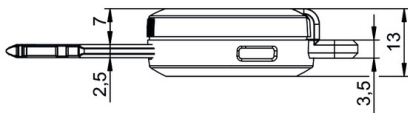

Schlüssel CLIQ® Go

N109,V=E3,SERVICE=CLIQGo

Elektronischer Nutzerschlüssel "Professional"

IKON

ASSA ABLOY

Produktbeschreibung

- Modernes Wendeschlüsselsystem
- Elektronische Unikats- und Schließenlagenkodierung
- Optische und akustische Anzeige des Funktions- und Batteriestatus
- Die Daten- und Energieübertragung zum Zylinder erfolgt kontaktbasiert
- Die Datenübertragung zum Zylinder erfolgt hochverschlüsselt
- Temperaturbereich 0° C bis +70° C
- Geschützt gegen zeitweiliges Eintauchen in Wasser (IP67)
- Energieversorgung über handelsübliche Lithiumbatterie (CR2450)
- Für etwa 100.000 Schließungen (ca. 10 Jahre Lebensdauer)
- Batterie kann leicht und selbstständig durch den Nutzer, ohne Werkzeug, gewechselt werden
- Zusätzlich mit Zeitfunktion
- Möglichkeit zur direkten Programmierung von Berechtigungen ohne Anlaufen der Zylinder
- Ideal im Zusammenspiel mit dem mobilen Programmiergerät NR05
- Standard Färbung des Batteriedeckel schwarz (RD=SW)
- Weitere Färbungen des Batteriedeckels blau (RD=BL), gelb (RD=GE), grün (RD=GN), grau (RD=GR), rot (RD=RT) und orange (RD=OR)
- Optional mit in den Batteriedeckel integrierten RFID-Chip (AUS=LEGIC PRIME, AUS=LEGIC ADVANT, AUS=MIFARE CLASSIC, AUS=MIFARE DESFIRE EV1, AUS=MIFARE DESFIRE EV2, AUS=EM4102, AUS=HITAG 1 oder AUS=HITAG 2) lieferbar