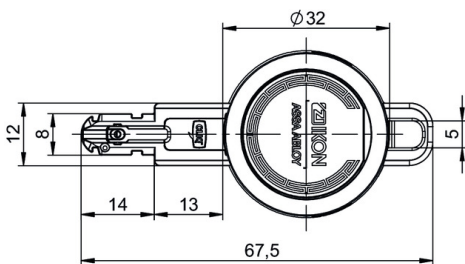

Schlüssel CLIQ® Go

N109,V=E3,SERVICE=CLIQGo

Elektronischer Nutzerschlüssel "Professional"

IKON

ASSA ABLOY

Produktbeschreibung

- Modernes Wendeschlüsselsystem
- Elektronische Unikats- und Schließenlagenkodierung
- Optische und akustische Anzeige des Funktions- und Batteriestatus
- Die Daten- und Energieübertragung zum Zylinder erfolgt kontaktbasiert
- Die Datenübertragung zum Zylinder erfolgt hochverschlüsselt
- Temperaturbereich 0° C bis +70° C
- Geschützt gegen zeitweiliges Eintauchen in Wasser (IP67)
- Energieversorgung über handelsübliche Lithiumbatterie (CR2450)
- Für etwa 100.000 Schließungen (ca. 10 Jahre Lebensdauer)
- Batterie kann leicht und selbstständig durch den Nutzer, ohne Werkzeug, gewechselt werden
- Zusätzlich mit Zeitfunktion
- Möglichkeit zur direkten Programmierung von Berechtigungen ohne Anlaufen der Zylinder
- Ideal im Zusammenspiel mit dem mobilen Programmiergerät NR05
- Standard Färbung des Batteriedeckel schwarz (RD=SW)
- Weitere Färbungen des Batteriedeckels blau (RD=BL), gelb (RD=GE), grün (RD=GN), grau (RD=GR), rot (RD=RT) und orange (RD=OR)
- Optional mit in den Batteriedeckel integrierten RFID-Chip (AUS=LEGIC PRIME, AUS=LEGIC ADVANT, AUS=MIFARE CLASSIC, AUS=MIFARE DESFIRE EV1, AUS=MIFARE DESFIRE EV2, AUS=EM4102, AUS=HITAG 1 oder AUS=HITAG 2) lieferbar

Lieferumfang

- 1 Elektronischer Nutzerschlüssel inkl. Batterie

Hinweis

- Der Schlüssel kann bei Bestellung oder nachträglich durch einen farbigen Batteriedeckel oder einen Transponderbatteriedeckel angepasst werden (NZ02)