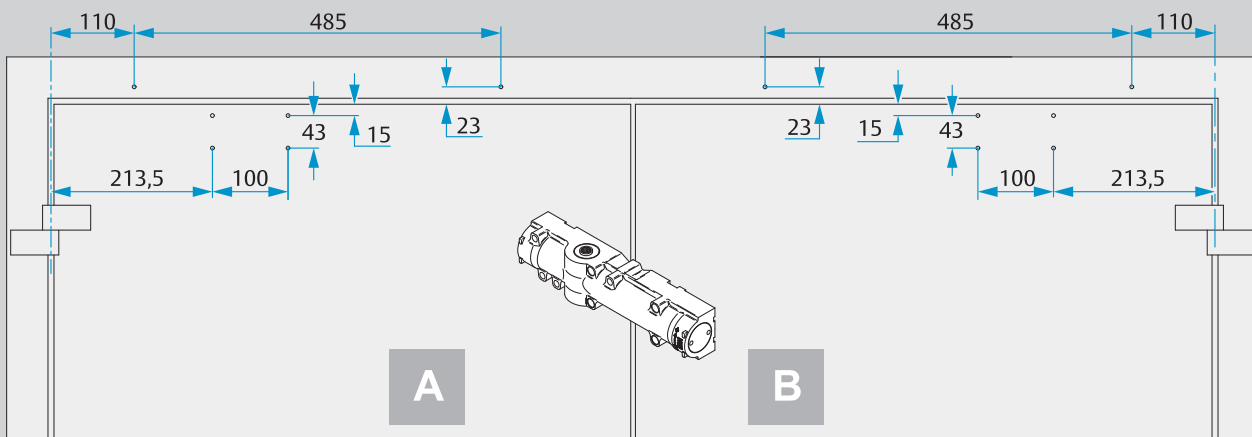

Doc.Nr.: D10013
9312579