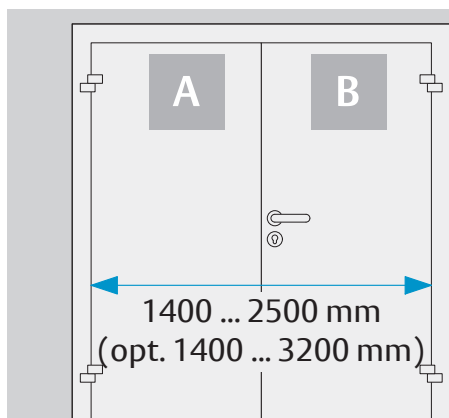

Installation Instructions
Montage- und Installationsanleitung

D1006702

www.assaabloy.de

CE	Abloy Oy, PO Box 108 80101 Joensuu Finland	 → 	15						
			DC700G-FM	EN 1155:1997/A1:2002/AC:2006-02 EN 1154:1996/A1:2002/AC:2006-02	3	8	6 3	1	1
0432-CPR-00008-06						Dangerous substances: None			