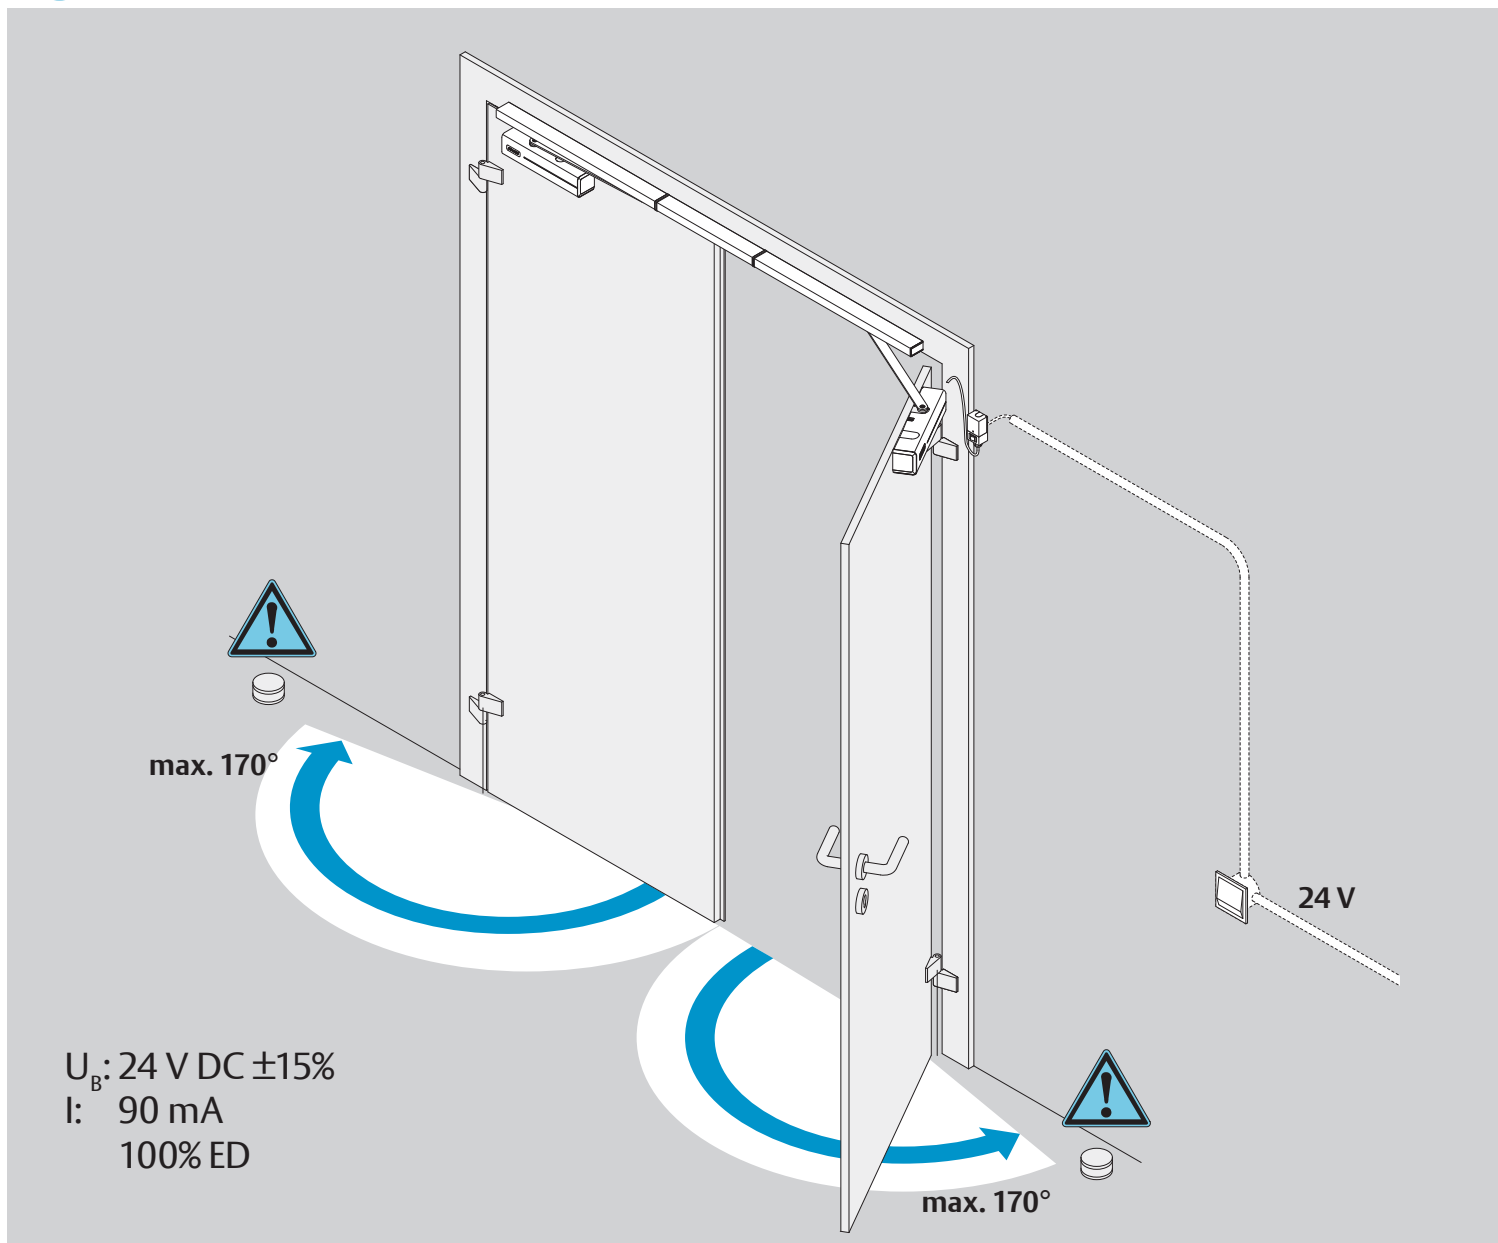

Installation Instructions
Montage- und Installationsanleitung

D1006702

www.assaabloy.de

CE	Abloy Oy, PO Box 108 80101 Joensuu Finland	 → 	15						
			DC700G-FM	EN 1155:1997/A1:2002/AC:2006-02 EN 1154:1996/A1:2002/AC:2006-02	3	8	6 3	1	1
0432-CPR-00008-06						Dangerous substances: None			