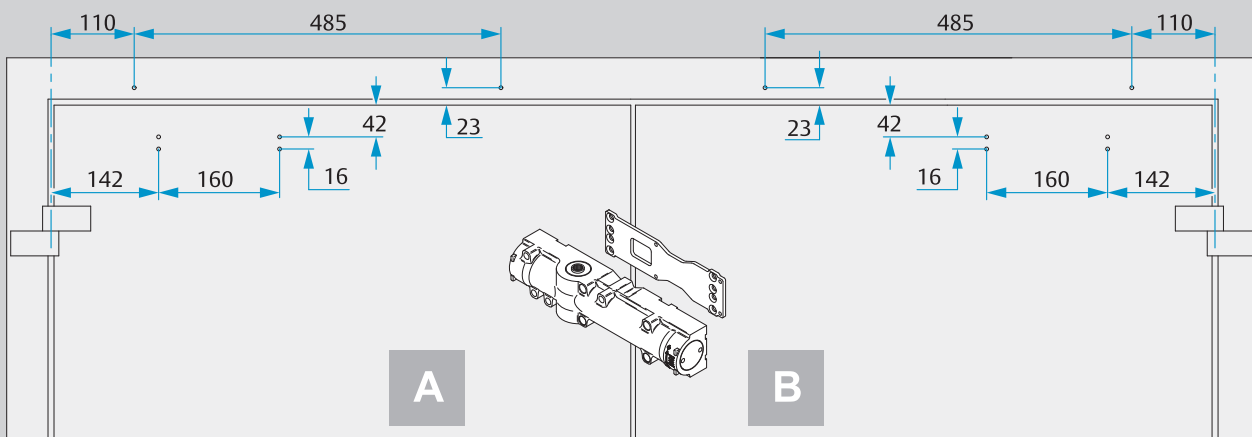

Doc.Nr.: D10013
9312579