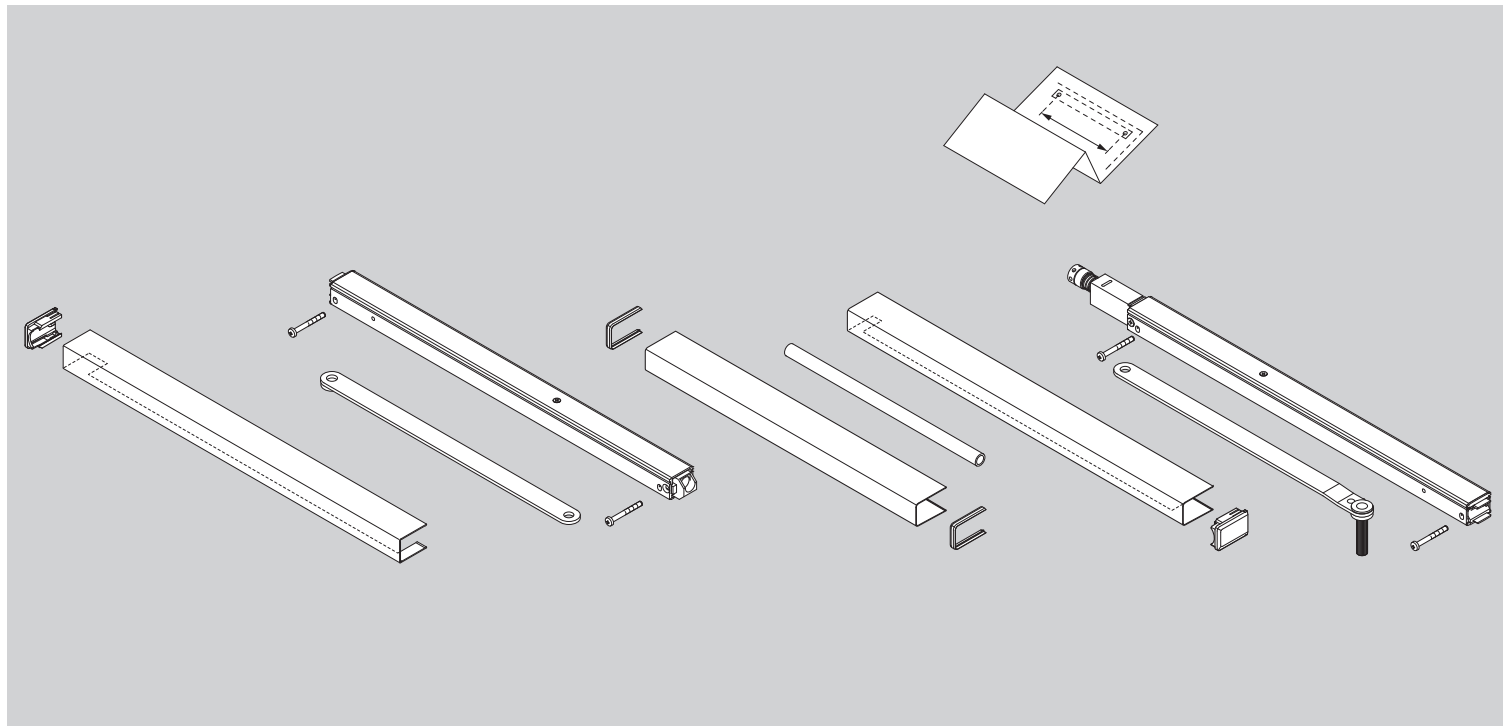

Installation Instructions
Montage- und Installationsanleitung

D1006702

www.assaabloy.de

CE	Abloy Oy, PO Box 108 80101 Joensuu Finland	 → 	15						
			DC700G-FM	EN 1155:1997/A1:2002/AC:2006-02 EN 1154:1996/A1:2002/AC:2006-02	3	8	6 3	1	1
0432-CPR-00008-06						Dangerous substances: None			