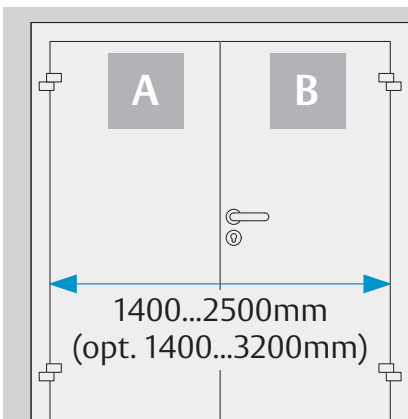

<https://aa-st.de/file/d10069>

www.assaabloy.com/de

CE	ASSA ABLOY Sicherheitstechnik GmbH Bildstockstraße 20 72458 Albstadt			15				
DC700G-CO	EN 1158:1997/A1:2002/AC:2006 0432-CPR-00007-21	3	5	6	3	1	1	4
Dangerous substances: None								

CE	ASSA ABLOY Sicherheitstechnik GmbH Bildstockstraße 20 72458 Albstadt			15				
DC700G-CO-E	EN 1158:1997/A1:2002/AC:2006 0432-CPR-00007-20	3	5	6	3	1	1	4
Dangerous substances: None