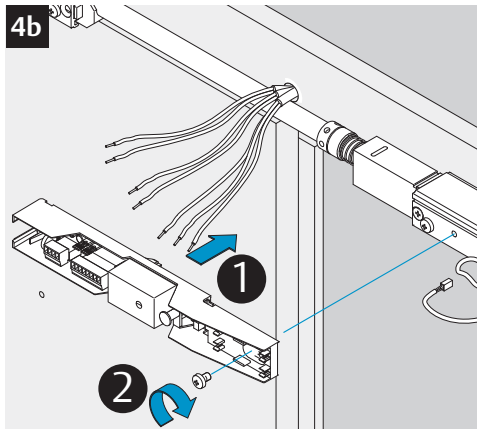

CE	ASSA ABLOY Sicherheitstechnik GmbH Bildstockstraße 20 72458 Albstadt			15				
DC700G-CO-E	EN 1158:1997/A1:2002/AC:2006 <b>0432-CPR-00007-20</b>	3	5	6	3	1	1	4
Dangerous substances: None								

  Gefahr!  
230 V-Anschluss  
nur durch eine  
Elektrofachkraft.

 Caution!  
230 V-Connection  
only by a qualified  
electrician.

24V

24V

Option

5a

230V

Gefahr!  
230 V-Anschluss  
nur durch eine  
Elektrofachkraft.

Caution!  
230 V-Connection  
only by a qualified  
electrician.