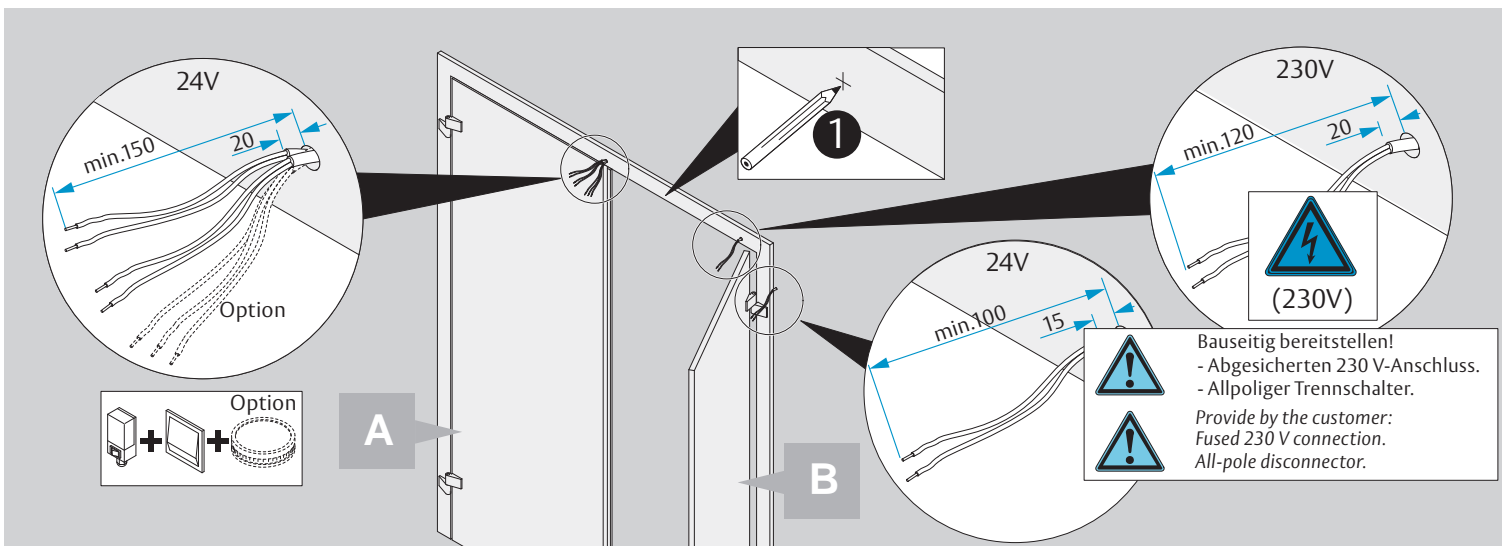

Gefahr!
230 V-Anschluss
nur durch eine
Elektrofachkraft.

Caution!
230 V-Connection
only by a qualified
electrician.