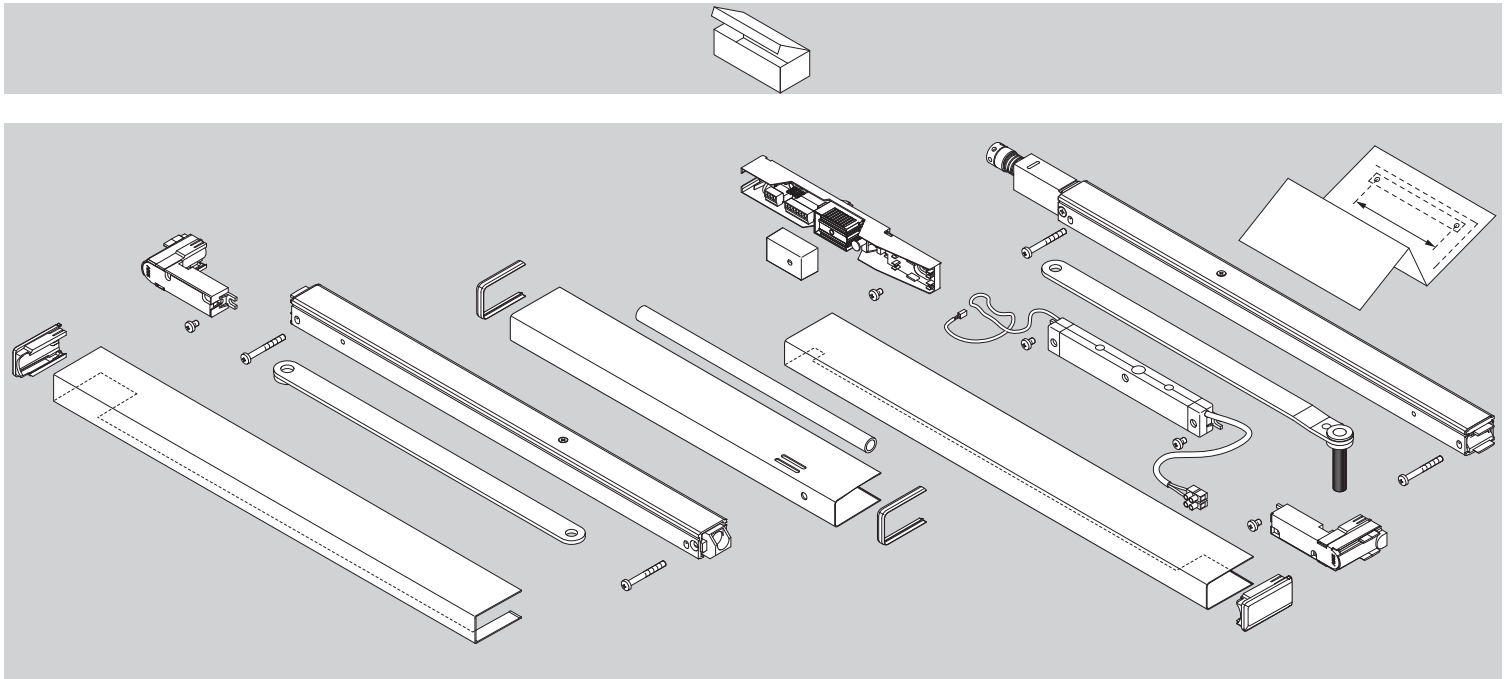

<https://aa-st.de/file/d10069>

[www.assaabloy.com/de](http://www.assaabloy.com/de)

CE	ASSA ABLOY Sicherheitstechnik GmbH Bildstockstraße 20 72458 Albstadt			15				
DC700G-CO	EN 1158:1997/A1:2002/AC:2006 <b>0432-CPR-00007-21</b>	3	5	6	3	1	1	4
Dangerous substances: None								

CE	ASSA ABLOY Sicherheitstechnik GmbH Bildstockstraße 20 72458 Albstadt			15				
DC700G-CO-E	EN 1158:1997/A1:2002/AC:2006 <b>0432-CPR-00007-20</b>	3	5	6	3	1	1	4
Dangerous substances: None								

  Gefahr!  
230 V-Anschluss  
nur durch eine  
Elektrofachkraft.