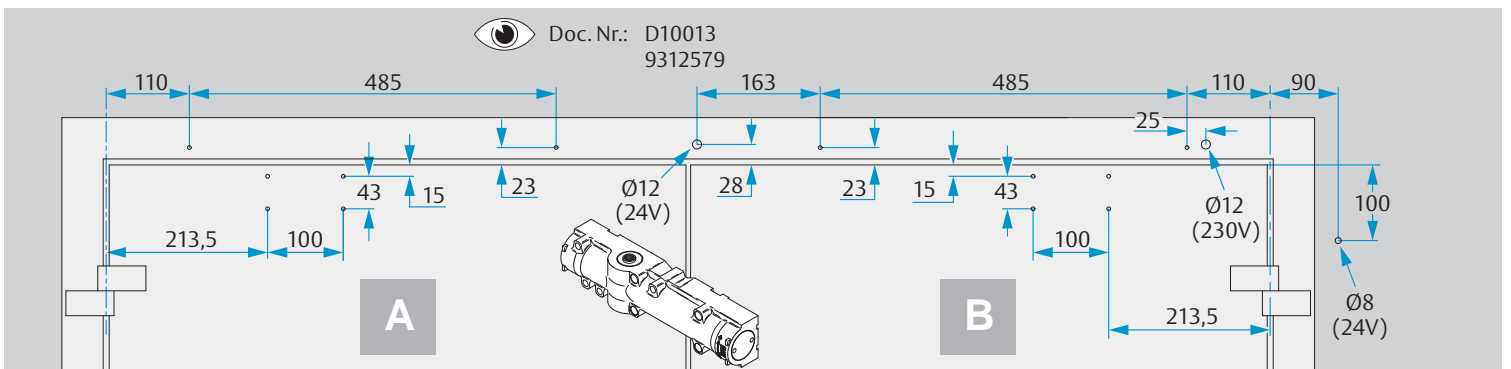

CE	ASSA ABLOY Sicherheitstechnik GmbH Bildstockstraße 20 72458 Albstadt			15				
DC700G-CO-E	EN 1158:1997/A1:2002/AC:2006 <b>0432-CPR-00007-20</b>	3	5	6	3	1	1	4
Dangerous substances: None								

  Gefahr!  
230 V-Anschluss  
nur durch eine  
Elektrofachkraft.