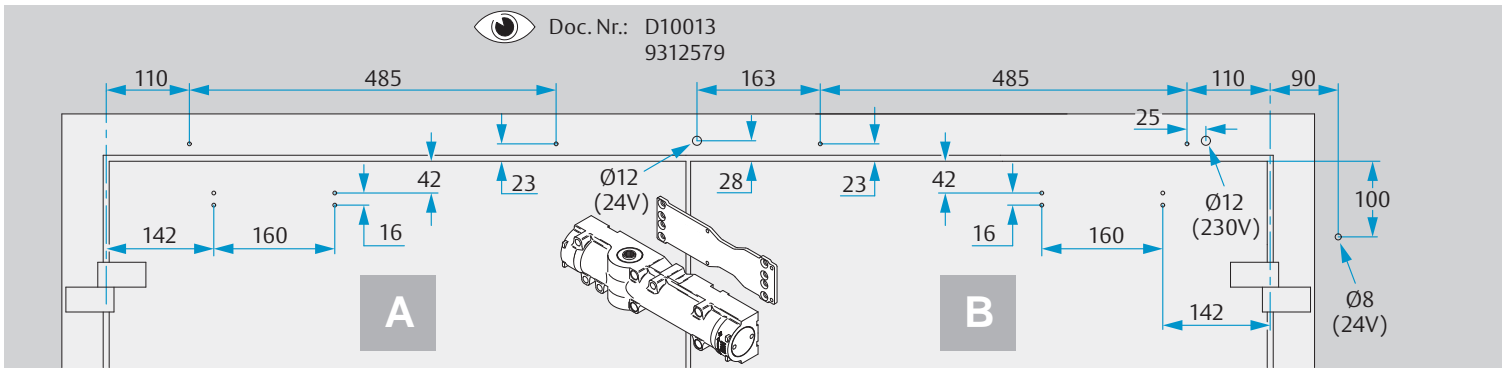

CE	ASSA ABLOY Sicherheitstechnik GmbH Bildstockstraße 20 72458 Albstadt			15				
DC700G-CO-E	EN 1158:1997/A1:2002/AC:2006 <b>0432-CPR-00007-20</b>	3	5	6	3	1	1	4
Dangerous substances: None								

  Gefahr!  
230 V-Anschluss  
nur durch eine  
Elektrofachkraft.