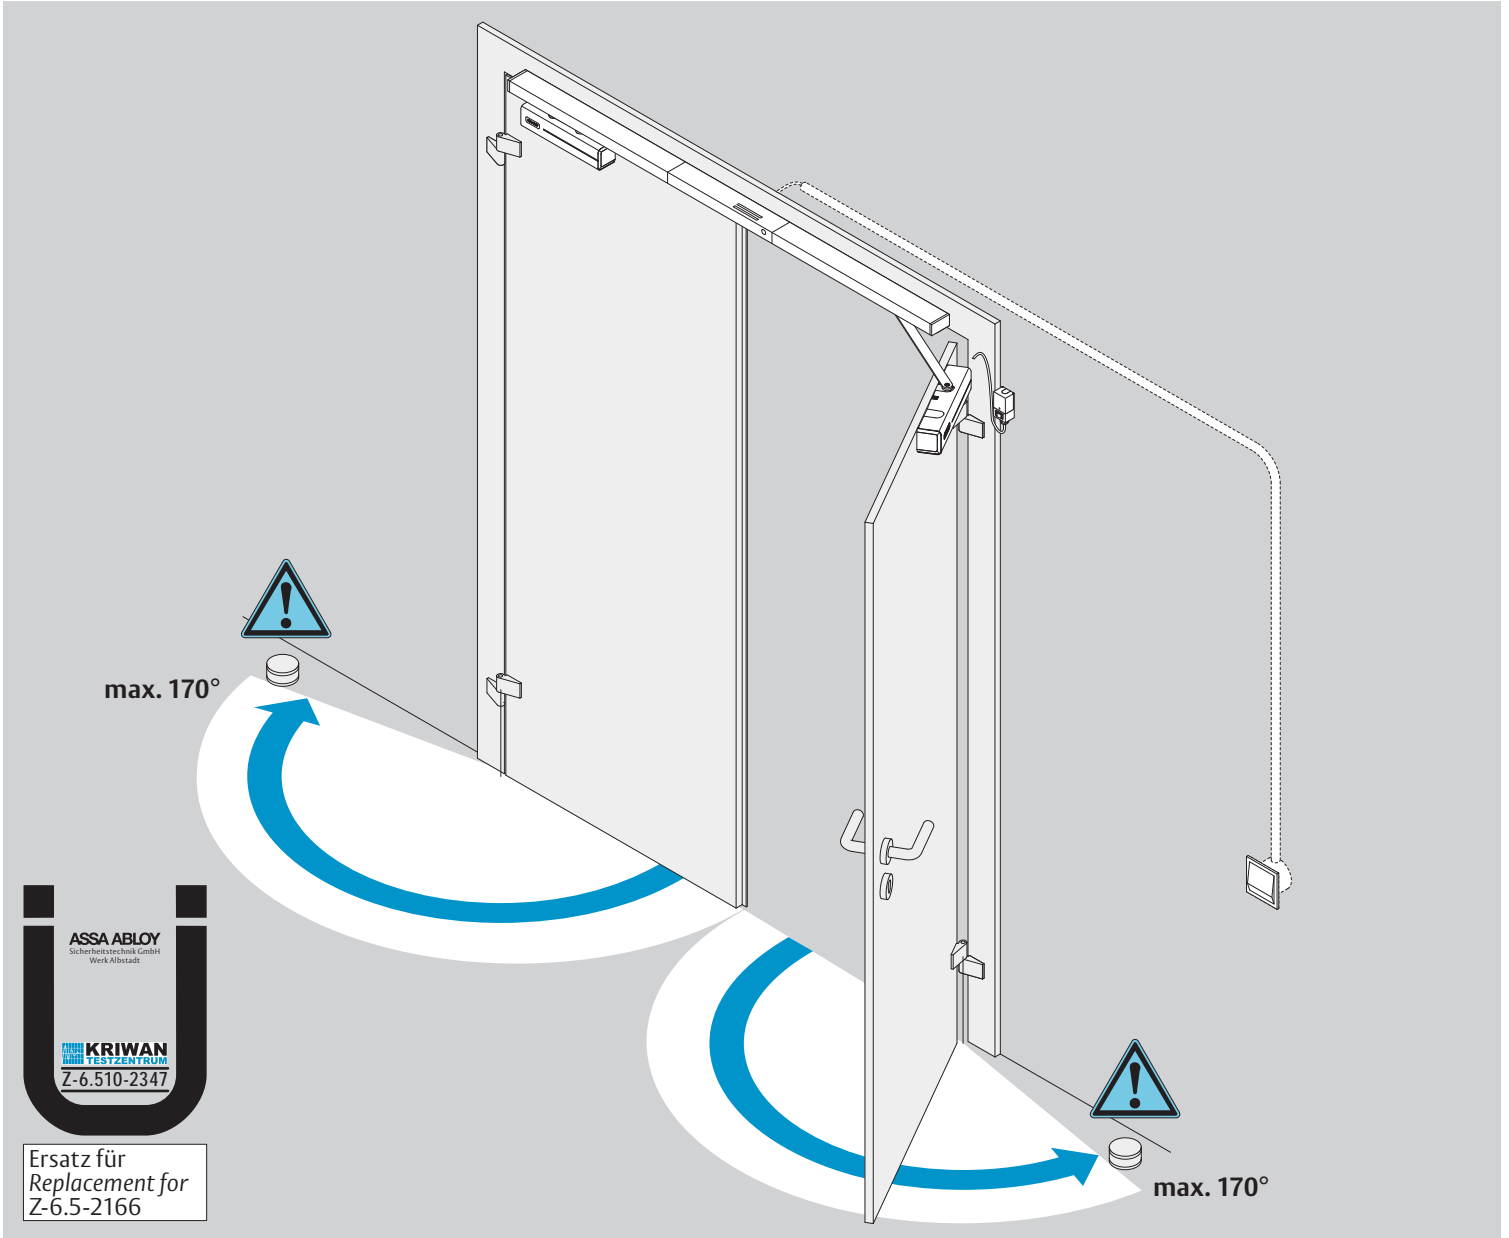

<https://aa-st.de/file/d10069>

www.assaabloy.com/de

CE	ASSA ABLOY Sicherheitstechnik GmbH Bildstockstraße 20 72458 Albstadt			15				
DC700G-CO	EN 1158:1997/A1:2002/AC:2006 0432-CPR-00007-21	3	5	6	3	1	1	4
Dangerous substances: None								

CE	ASSA ABLOY Sicherheitstechnik GmbH Bildstockstraße 20 72458 Albstadt			15				
DC700G-CO-E	EN 1158:1997/A1:2002/AC:2006 0432-CPR-00007-20	3	5	6	3	1	1	4
Dangerous substances: None