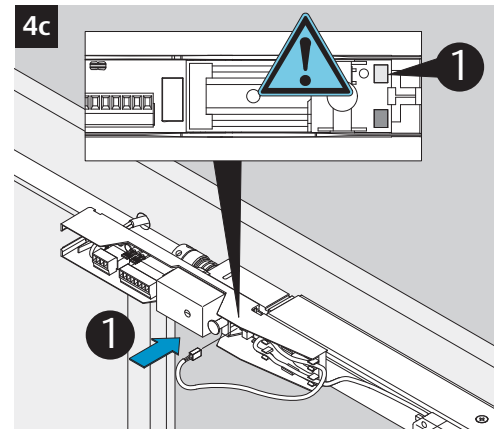

CE	ASSA ABLOY Sicherheitstechnik GmbH Bildstockstraße 20 72458 Albstadt			15				
DC700G-CO-E	EN 1158:1997/A1:2002/AC:2006 <b>0432-CPR-00007-20</b>	3	5	6	3	1	1	4
Dangerous substances: None								

  Gefahr!  
230 V-Anschluss  
nur durch eine  
Elektrofachkraft.

 Caution!  
230 V-Connection  
only by a qualified  
electrician.

24V

24V

Option

5a

230V

Gefahr!  
230 V-Anschluss  
nur durch eine  
Elektrofachkraft.

Caution!  
230 V-Connection  
only by a qualified  
electrician.