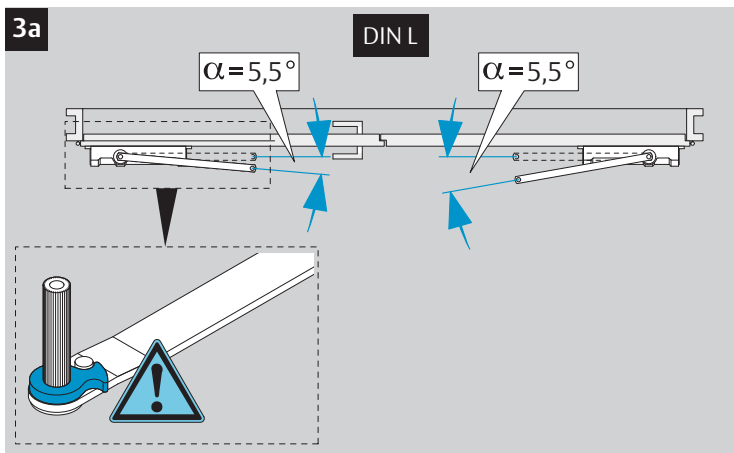

CE	ASSA ABLOY Sicherheitstechnik GmbH Bildstockstraße 20 72458 Albstadt			15				
DC700G-CO-E	EN 1158:1997/A1:2002/AC:2006 <b>0432-CPR-00007-20</b>	3	5	6	3	1	1	4
Dangerous substances: None								

  Gefahr!  
230 V-Anschluss  
nur durch eine  
Elektrofachkraft.

 Caution!  
230 V-Connection  
only by a qualified  
electrician.

24V

24V

Option

5a

230V

Gefahr!  
230 V-Anschluss  
nur durch eine  
Elektrofachkraft.

Caution!  
230 V-Connection  
only by a qualified  
electrician.