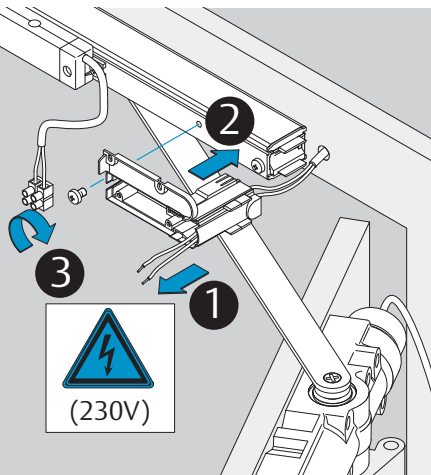

230V

Gefahr!
230 V-Anschluss
nur durch eine
Elektrofachkraft.

Caution!
230 V-Connection
only by a qualified
electrician.

6a

Gefahr!
230 V-Anschluss
nur durch eine
Elektrofachkraft.

Caution!
230 V-Connection
only by a qualified
electrician.

6b