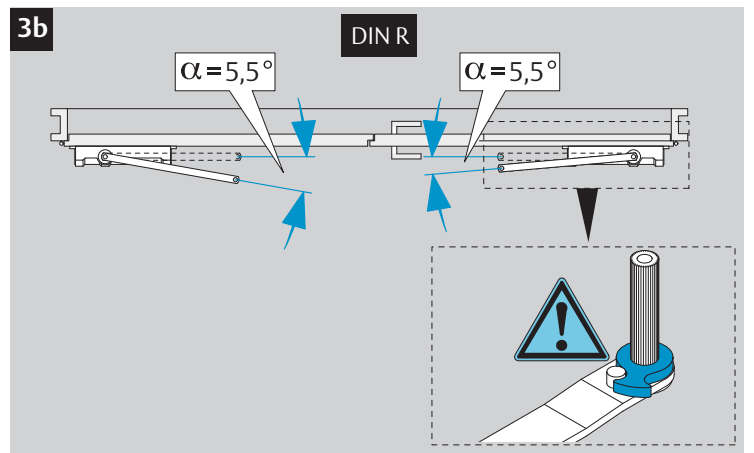

CE	ASSA ABLOY Sicherheitstechnik GmbH Bildstockstraße 20 72458 Albstadt			15				
DC700G-CO-E	EN 1158:1997/A1:2002/AC:2006 <b>0432-CPR-00007-20</b>	3	5	6	3	1	1	4
Dangerous substances: None								

  Gefahr!  
230 V-Anschluss  
nur durch eine  
Elektrofachkraft.

 Caution!  
230 V-Connection  
only by a qualified  
electrician.

24V

24V

Option

5a

230V

Gefahr!  
230 V-Anschluss  
nur durch eine  
Elektrofachkraft.

Caution!  
230 V-Connection  
only by a qualified  
electrician.