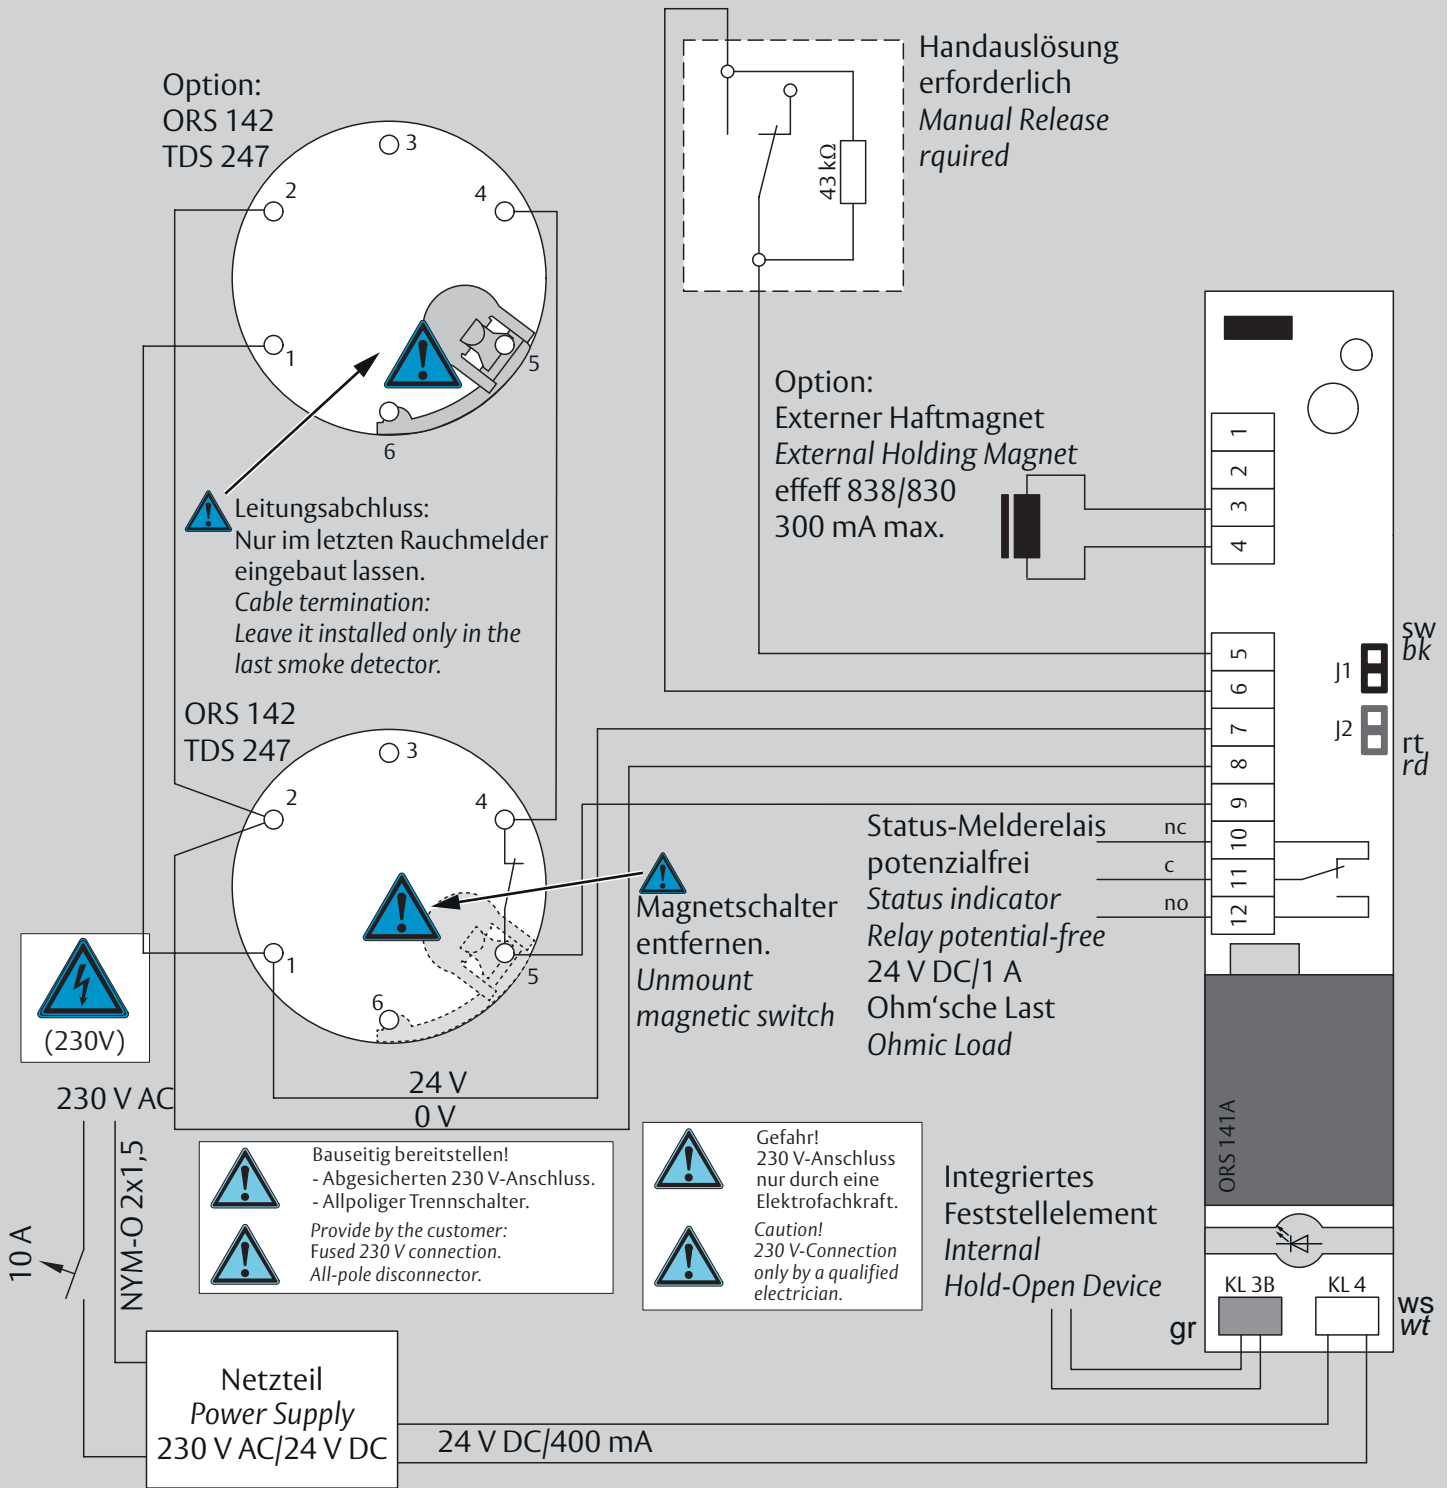

CE	ASSA ABLOY Sicherheitstechnik GmbH Bildstockstraße 20 72458 Albstadt			15				
DC700G-CO-E	EN 1158:1997/A1:2002/AC:2006 <b>0432-CPR-00007-20</b>	3	5	6	3	1	1	4
Dangerous substances: None								

  Gefahr!  
230 V-Anschluss  
nur durch eine  
Elektrofachkraft.

 Caution!  
230 V-Connection  
only by a qualified  
electrician.

24V

24V

Option

5a

230V

Gefahr!  
230 V-Anschluss  
nur durch eine  
Elektrofachkraft.

Caution!  
230 V-Connection  
only by a qualified  
electrician.

6a

Gefahr!  
230 V-Anschluss  
nur durch eine  
Elektrofachkraft.

Caution!  
230 V-Connection  
only by a qualified  
electrician.

6b

6c

(230V)

6d

(230V)