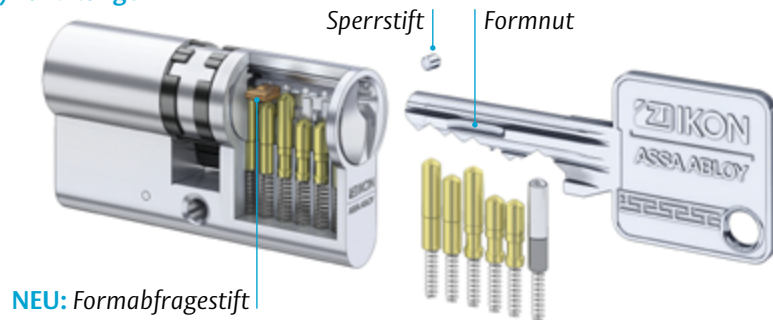

Das **Vectorprofil Rippe** besitzt ein hochwertiges Rippen-Profil mit sechs aktiv wirkenden, gefederten Stiftzuhaltungen. Die Profilierung des Schlüssels ist parallel zum Schlüsselrücken angeordnet. Die jeweiligen Profilmerkmale sind dabei paarweise horizontal und schräg zueinander angeordnet und bilden ein Merkmalspaar. Durch diese spezielle Anordnung werden manuelle Öffnungstechniken deutlich erschwert. Ein Form-

Dafür gibt es die +CLIQ-Technologie der Marke IKON. Sie integriert leistungsfähige Chip-technologie in mechanische Schließzylinder und die dazugehörigen Schlüssel. So ist der Zutritt bzw. das Schließen zweifach geregelt: über die mechanische Verriegelung und die elektronische Identität.

Mit den farbigen Pins können Sie die Zuordnung der Schlüssel kenntlich machen. Das erleichtert einfach die Verwaltung der Schlüssel.

Ein breites Spektrum an Farbpins ist optional erhältlich

RAL Farben der Farbpins

Vectorprofil Rippe – 1. Sicherheitsstufe:

8 (6+2) Zuhaltungen

Die Profile Vector Rippe und Vector Rippe Extra sind kombiniert in einer Schließanlage möglich.

Vectorprofil Rippe Extra – 2. Sicherheitsstufe: