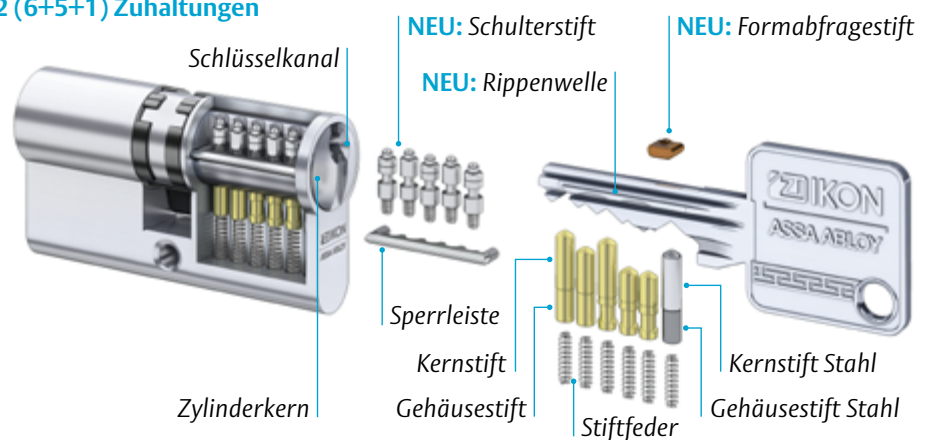

abfragestift im Schließzylinder kontrolliert die zusätzliche Codierung am Schlüssel. Ein weiterer Sperrstift fragt die einseitige Rippe ab. Gegenüber herkömmlichen Schlüsselprofilen zeichnet es sich durch eine hohe Aufsperr-, Abtast- und Nachschließericherheit aus.

Dafür gibt es die +CLIQ-Technologie der Marke IKON. Sie integriert leistungsfähige Chip-technologie in mechanische Schließzylinder und die dazugehörigen Schlüssel. So ist der Zutritt bzw. das Schließen zweifach geregelt: über die mechanische Verriegelung und die elektronische Identität.

Vectorprofil Rippe – 1. Sicherheitsstufe:

8 (6+2) Zuhaltungen

Die Profile Vector Rippe und Vector Rippe Extra sind kombiniert in einer Schließanlage möglich.

Vectorprofil Rippe Extra – 2. Sicherheitsstufe:

12 (6+5+1) Zuhaltungen

In einer Schließanlage schließen Schlüssel der 2. Sicherheitsstufe auch Zylinder der 1. Sicherheitsstufe.

Vorteile auf einen Blick:

- Hochwertiges und patentiertes Schlüsselsystem für GH, H, KHZ, Z und ZUE Schließanlagen
- Hohe und komplexe Schließanlagenfähigkeit bei unkomplizierter Verwaltung
- Sehr hohe Aufsperr-, Abtast- und Nachschleißsicherheit durch:
 - Parazentrisches Vectorprofil mit zusätzlicher Rippe
 - Seitlicher Formabfragestift
 - Bis zu 5 aktive Schulterstifte zur Abfrage der Rippenwelle (2. Sicherheitsstufe)
- Erschwerte Kopierbarkeit durch seitliche Formabfrage, Rippenabfrage, Rippenwelle (2. Sicherheitsstufe)
- Funktionelle Variantenvielfalt wie BS Kupplung, Panik FZG, Anti-Amok
- Umfangreiches Typenprogramm
- Optional höchste VdS-, SKG- und DIN-Klassen
- Aufrüstung mit der CLIQ-Technologie möglich
- Schlüssel mit integriertem Transponder möglich
- Einfache und schnelle Bestellung
- Unkomplizierte Schließanlagenverwaltung
- Zuverlässige Technik, vollendete Präzision, hohe Qualität und erwiesene Langlebigkeit
- Hochwertige und stabile Neusilberschlüssel mit optionalen Farbpins