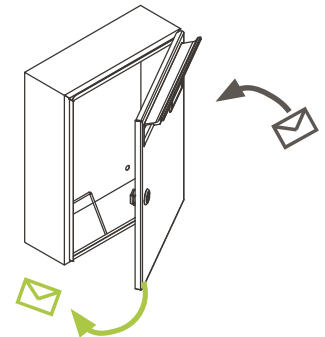

FARGO

Schlichtes Design und zeitlos klassisch. Aus elegantem Edelstahl oder in Farbe, der FARGO überzeugt durch seine Vielfalt in der Größenauswahl, sowie den verschiedenen Ausstattungsvarianten.

Briefkasten FARGO

Standardbriefkasten, Einwurf und Entnahme vorn, Schloss vorn, zur Wandmontage oder freistehend mit passender Freistellung, EN-konform ab FARGO 3

Edelstahl, gebürstet oder verzinktes Stahlblech, pulverlackiert

1. Größe wählen:

FARGO 1 - Art. S5005-RAL / D5005
260 × 330 × 100 mm (BHT)
Einwurf: 230 × 35 mm (BH)
Fassungsvermögen: 8 Liter

FARGO 2 - Art. S5010-RAL / D5010
300 × 330 × 100 mm (BHT)
Einwurf: 265 × 35 mm (BH)
Fassungsvermögen: 10 Liter

FARGO 3 - Art. S5015-RAL / D5015
370 × 330 × 100 mm (BHT)
Einwurf: 325 × 35 mm (BH)
Fassungsvermögen: 12 Liter

FARGO 4 - Art. S5016T-RAL / D5016T
370 × 330 × 160 mm (BHT)
Einwurf: 325 × 35 mm (BH)
Fassungsvermögen: 20 Liter

FARGO 5 - Art. S5021T-RAL / D5021T
370 × 440 × 160 mm (BHT)
Einwurf: 325 × 35 mm (BH)
Fassungsvermögen: 26 Liter

FARGO 6 - Art. S5025-RAL / D5025
300 × 440 × 100 mm (BHT)
Einwurf: 265 × 35 mm (BH)
Fassungsvermögen: 13 Liter

FARGO 7 - Art. S2500-RAL / D2500
355 × 330 × 100 mm (BHT)
Einwurf: 325 × 35 mm (BH)
Fassungsvermögen: 12 Liter

FARGO 8 - Art. S2500T-RAL / D2500T
355 × 330 × 150 mm (BHT)
Einwurf: 325 × 35 mm (BH)
Fassungsvermögen: 18 Liter

2. Material/Farbe wählen:

- **Edelstahl**
  Art. D.....
- **RAL 9016 Verkehrsweiß glatt matt**
  Art. S.....-9016
- **RAL 9006 Weißaluminium glatt matt**
  Art. S.....-9006
- **RAL 8017 Schokoladenbraun glatt matt**
  Art. S.....-8017
- **RAL 7016 Anthrazitgrau glatt matt**
  Art. S.....-7016
- **RAL 9005 Tiefschwarz glatt matt**
  Art. S.....-9005
- **RAL nach Wahl**
  Art. S.....-RAL

Briefkasten FARGO 7 in weiteren Ausführungen