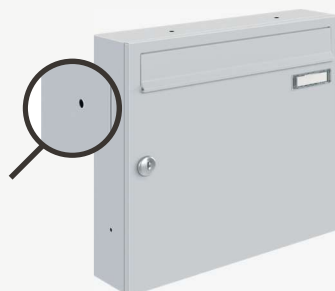

Art. S2500BATT-9006