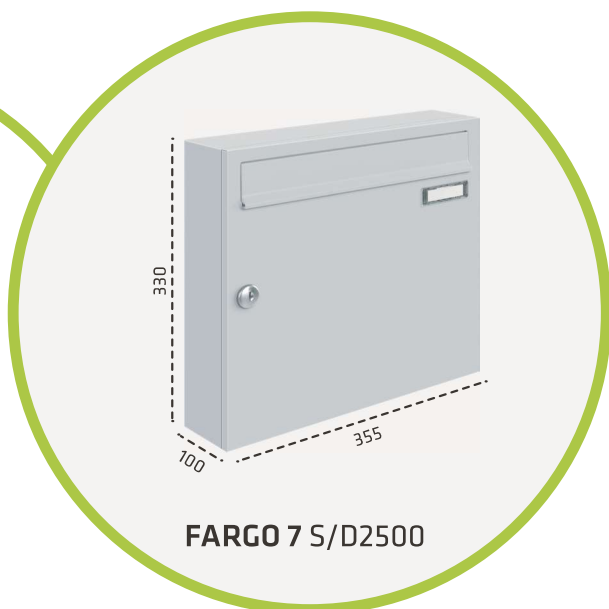

FARGO 7 S/D2500