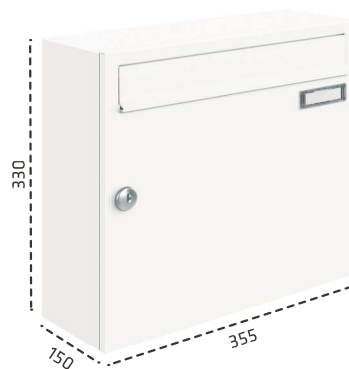

FARGO 8 S/D2500T