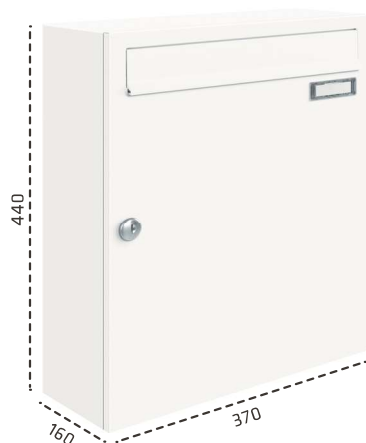

1. Größe wählen:

 **FARGO 1 - Art. S5005-RAL / D5005**
260 × 330 × 100 mm (BHT)
Einwurf: 230 × 35 mm (BH)
Fassungsvermögen: 8 Liter

 **FARGO 2 - Art. S5010-RAL / D5010**
300 × 330 × 100 mm (BHT)
Einwurf: 265 × 35 mm (BH)
Fassungsvermögen: 10 Liter

 **FARGO 3 - Art. S5015-RAL / D5015**
370 × 330 × 100 mm (BHT)
Einwurf: 325 × 35 mm (BH)
Fassungsvermögen: 12 Liter

 **FARGO 4 - Art. S5016T-RAL / D5016T**
370 × 330 × 160 mm (BHT)
Einwurf: 325 × 35 mm (BH)
Fassungsvermögen: 20 Liter

 **FARGO 7 - Art. S2500-RAL / D2500**
355 × 330 × 100 mm (BHT)
Einwurf: 325 × 35 mm (BH)
Fassungsvermögen: 12 Liter

 **FARGO 8 - Art. S2500T-RAL / D2500T**
355 × 330 × 150 mm (BHT)
Einwurf: 325 × 35 mm (BH)
Fassungsvermögen: 18 Liter

Art. S2500Z-9006

Art. S2500BATT-9006

Art. S2500-7016-VA

Alle FARGO-Größen auf einen Blick

FARGO 1 S/D5005

FARGO 2 S/D5010

FARGO 3 S/D5015

FARGO 4 S/D5016T