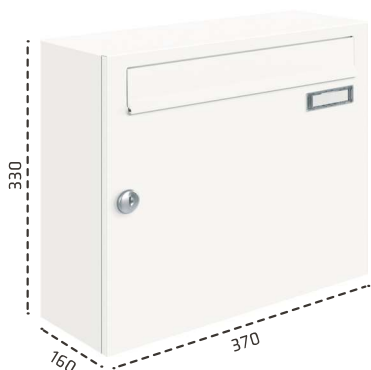

 **FARGO 3 - Art. S5015-RAL / D5015**
370 × 330 × 100 mm (BHT)
Einwurf: 325 × 35 mm (BH)
Fassungsvermögen: 12 Liter

 **FARGO 4 - Art. S5016T-RAL / D5016T**
370 × 330 × 160 mm (BHT)
Einwurf: 325 × 35 mm (BH)
Fassungsvermögen: 20 Liter

 **FARGO 5 - Art. S5021T-RAL / D5021T**
370 × 440 × 160 mm (BHT)
Einwurf: 325 × 35 mm (BH)
Fassungsvermögen: 26 Liter

 **FARGO 6 - Art. S5025-RAL / D5025**
300 × 440 × 100 mm (BHT)
Einwurf: 265 × 35 mm (BH)
Fassungsvermögen: 13 Liter

 **FARGO 7 - Art. S2500-RAL / D2500**
355 × 330 × 100 mm (BHT)
Einwurf: 325 × 35 mm (BH)
Fassungsvermögen: 12 Liter

 **FARGO 8 - Art. S2500T-RAL / D2500T**
355 × 330 × 150 mm (BHT)
Einwurf: 325 × 35 mm (BH)
Fassungsvermögen: 18 Liter

Art. S2500Z-9006

Art. S2500BATT-9006

Art. S2500-7016-VA

Alle FARGO-Größen auf einen Blick

FARGO 1 S/D5005

FARGO 2 S/D5010

FARGO 3 S/D5015

FARGO 4 S/D5016T