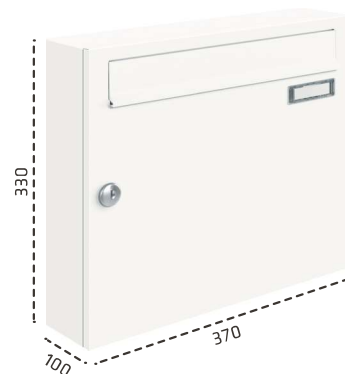

 **FARGO 3 - Art. S5015-RAL / D5015**
370 × 330 × 100 mm (BHT)
Einwurf: 325 × 35 mm (BH)
Fassungsvermögen: 12 Liter

 **FARGO 4 - Art. S5016T-RAL / D5016T**
370 × 330 × 160 mm (BHT)
Einwurf: 325 × 35 mm (BH)
Fassungsvermögen: 20 Liter

 **FARGO 5 - Art. S5021T-RAL / D5021T**
370 × 440 × 160 mm (BHT)
Einwurf: 325 × 35 mm (BH)
Fassungsvermögen: 26 Liter

 **FARGO 6 - Art. S5025-RAL / D5025**
300 × 440 × 100 mm (BHT)
Einwurf: 265 × 35 mm (BH)
Fassungsvermögen: 13 Liter

 **FARGO 7 - Art. S2500-RAL / D2500**
355 × 330 × 100 mm (BHT)
Einwurf: 325 × 35 mm (BH)
Fassungsvermögen: 12 Liter

 **FARGO 8 - Art. S2500T-RAL / D2500T**
355 × 330 × 150 mm (BHT)
Einwurf: 325 × 35 mm (BH)
Fassungsvermögen: 18 Liter

Art. S2500Z-9006

Art. S2500BATT-9006

Art. S2500-7016-VA

Alle FARGO-Größen auf einen Blick

FARGO 1 S/D5005

FARGO 2 S/D5010

FARGO 3 S/D5015

FARGO 4 S/D5016T