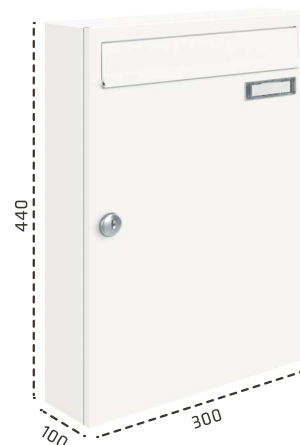

FARGO 6 S/D5025