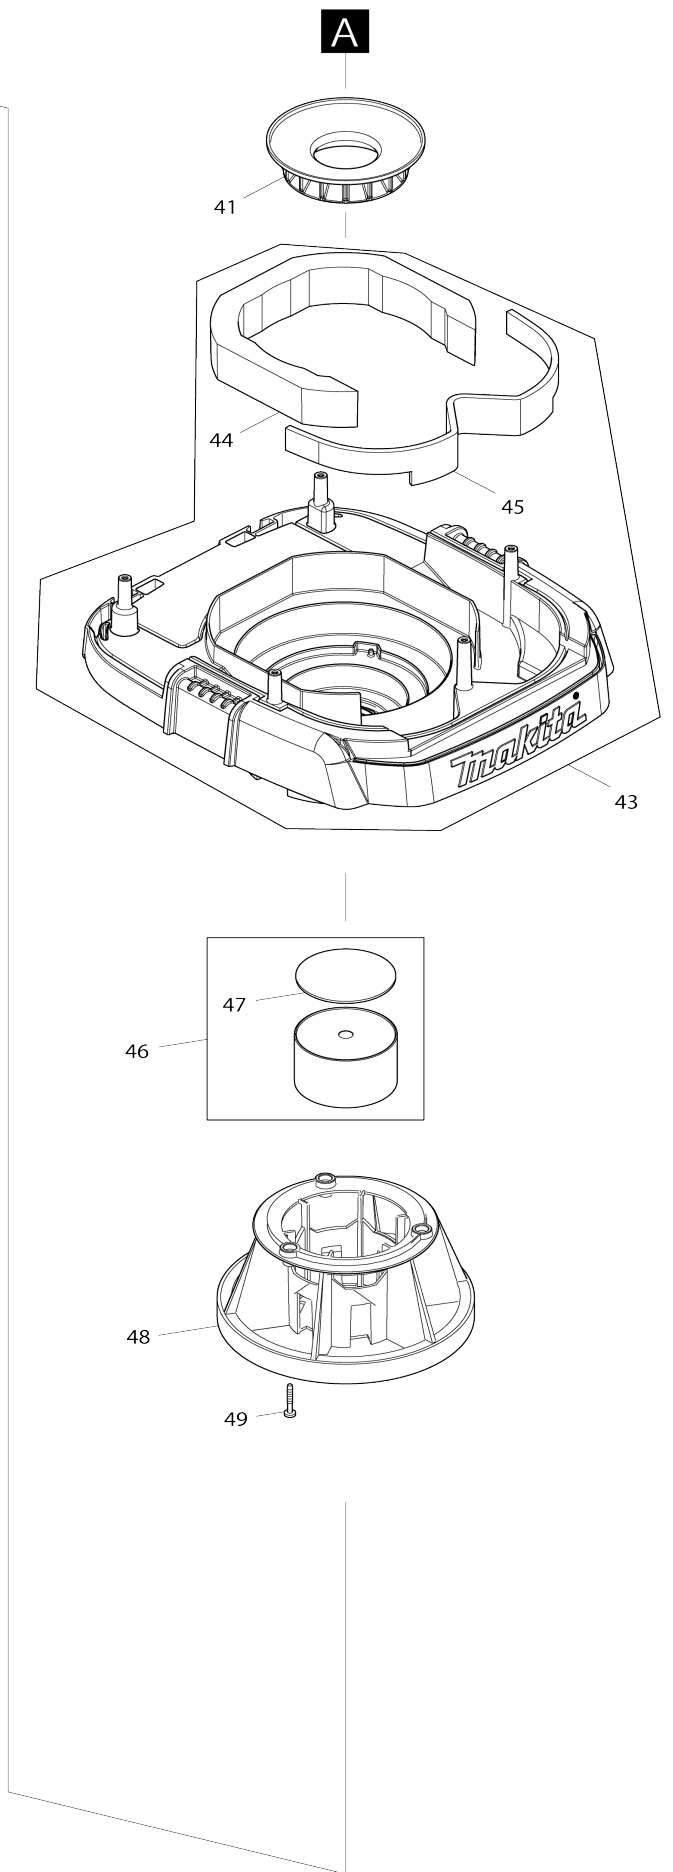

# Model No.DVC155L Akku-Staubsauger

# Model No.DVC155L Akku-Staubsauger

Artike l-Nr.	Teile-Nr.	Beschreibung	Austa uschb arkeit	Anzah l	Neu/A lt	Notiz 1	Notiz 2
001	143174-5	Akkuabdeckung kpl.		1			
C10	891977-8	Warnaufkleber		1			
002	857B71-8	Typenschild DVC155L		1			
003	455734-4	Griff		1			
004	459262-1	Schaltknopf		1			
005	234273-5	Druckfeder 20		2			
006	266340-8	Bindekopf-Blechschaube 4X65		6			
007	144409-7	Verkleidung kpl.		1			
D10		INC. 8,9					
008	263005-3	Gummistift 6		4			
009	424688-6	Oberer Dämpfer		1			
010	266326-2	Bindekopf-Blechschaube 4X18		2			
011	451343-7	Schalterhalter		1			
012	686023-8	Buchsenhülse		4			
013	650622-2	Schalter		1			
014	961062-2	Anschlagring (EXT) E-12		1			
015	620649-6	LED-Schaltung		1			
016	631922-9	Sub-Controller		1			
017	961013-5	Anschlagring (EXT) E-7		1			
018	144479-6	Schalersockel komplett		1			
C10	812D41-6	Hinweisaufkleber		1			
019	213176-6	O-Ring 14		1			
020	455733-6	Schalthebel		1			
021	213054-0	O-Ring 9		1			
022	451344-5	Drehknopf		1			
023	455728-9	Haken für akkuabdeckung		1			
024	231240-1	Druckfeder 7		1			
025	644808-8	Klemme		2			
026	455729-7	Kontaktplattenhalter		1			
027	620639-9	Controller		1			
029	651910-0	Schalter D2VW-01-3HS		1			
030	686039-3	Buchsenhülse		1			
031	857B79-2	Serien-nr-schild DVC155L		1			
033	252268-6	Sechskantmutter M6		1			
034	412581-6	Abscheider		1			
035	253752-4	Unterlegscheibe 8		1			
036	240178-9	Ventilator 104		1			
037	313062-2	Flansch		1			
038	424685-2	Gummiring 60		1			
039	127602-8	Motor kpl.		1			
D10		INC. 66-76					
040	424686-0	Gummiring 120		1			
041	422590-7	Stützring		1			
042	424690-9	Hinterer Blockfilter		2			
043	143175-3	Tankdeckel kpl.		1			
D10		INC. 44,45					
044	424691-7	Dämpfungsband		1			
045	424689-4	Vorderer Dämpfer		1			