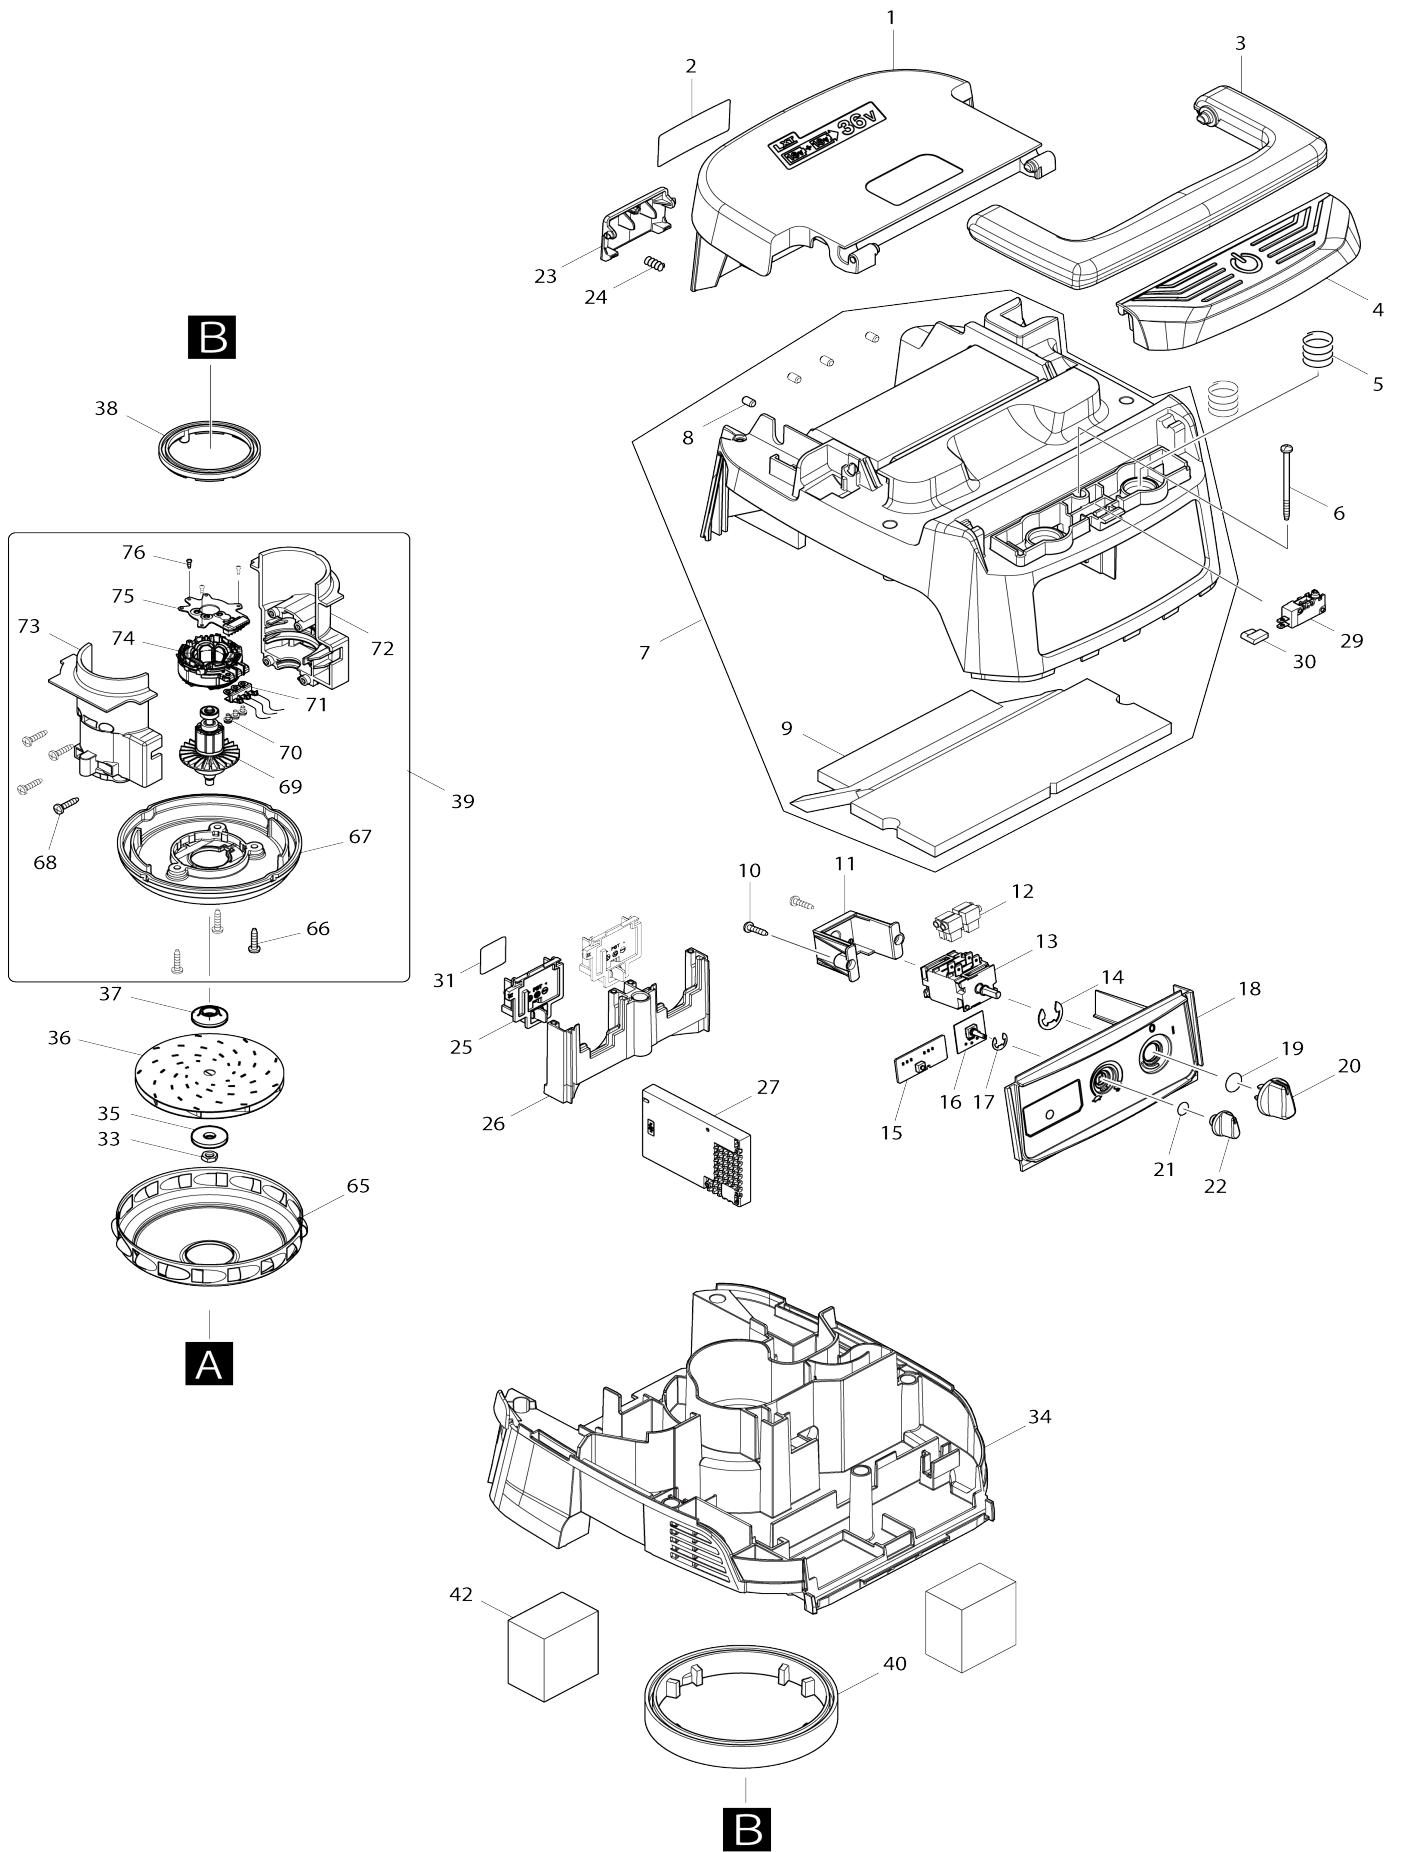

Model No.DVC155L Akku-Staubsauger