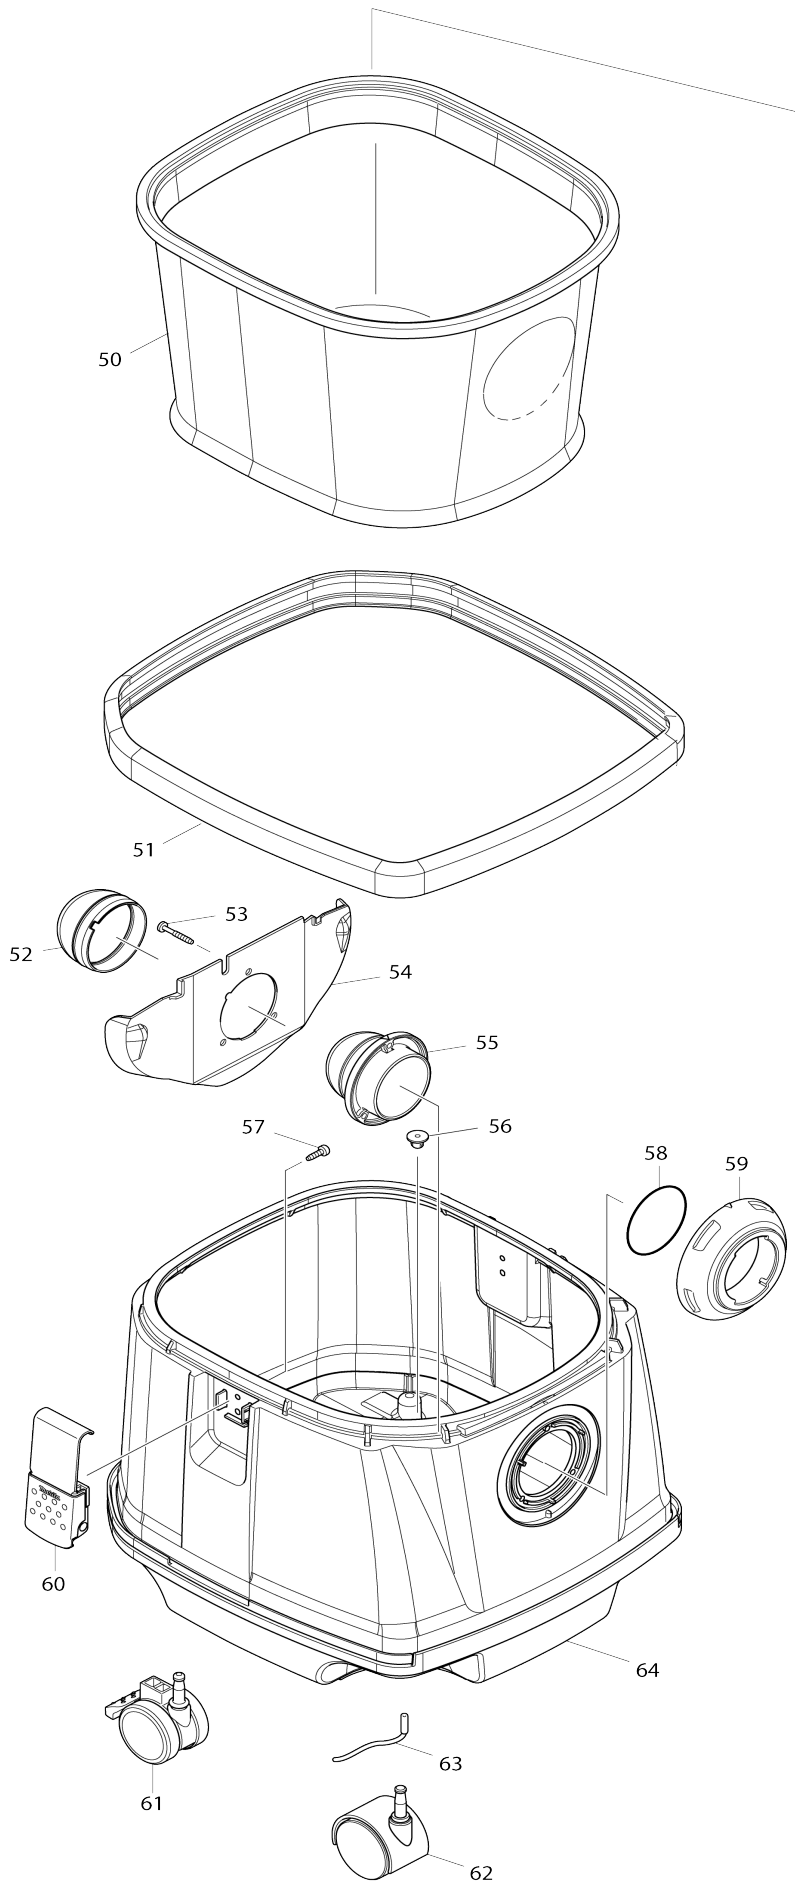

# Model No.DVC155L Akku-Staubsauger

# Model No.DVC155L Akku-Staubsauger

Artike l-Nr.	Teile-Nr.	Beschreibung	Austa uschb arkeit	Anzah l	Neu/A lt	Notiz 1	Notiz 2
001	143174-5	Akkuabdeckung kpl.		1			
C10	891977-8	Warnaufkleber		1			
002	857B71-8	Typenschild DVC155L		1			
003	455734-4	Griff		1			
004	459262-1	Schaltknopf		1			
005	234273-5	Druckfeder 20		2			
006	266340-8	Bindekopf-Blechschaube 4X65		6			
007	144409-7	Verkleidung kpl.		1			
D10		INC. 8,9					
008	263005-3	Gummistift 6		4			
009	424688-6	Oberer Dämpfer		1			
010	266326-2	Bindekopf-Blechschaube 4X18		2			
011	451343-7	Schalterhalter		1			
012	686023-8	Buchsenhülse		4			
013	650622-2	Schalter		1			
014	961062-2	Anschlagring (EXT) E-12		1			
015	620649-6	LED-Schaltung		1			
016	631922-9	Sub-Controller		1			
017	961013-5	Anschlagring (EXT) E-7		1			
018	144479-6	Schalersockel komplett		1			
C10	812D41-6	Hinweisaufkleber		1			
019	213176-6	O-Ring 14		1			
020	455733-6	Schalthebel		1			
021	213054-0	O-Ring 9		1			
022	451344-5	Drehknopf		1			
023	455728-9	Haken für akkuabdeckung		1			
024	231240-1	Druckfeder 7		1			
025	644808-8	Klemme		2			
026	455729-7	Kontaktplattenhalter		1			
027	620639-9	Controller		1			
029	651910-0	Schalter D2VW-01-3HS		1			
030	686039-3	Buchsenhülse		1			
031	857B79-2	Serien-nr-schild DVC155L		1			
033	252268-6	Sechskantmutter M6		1			
034	412581-6	Abscheider		1			
035	253752-4	Unterlegscheibe 8		1			
036	240178-9	Ventilator 104		1			
037	313062-2	Flansch		1			
038	424685-2	Gummiring 60		1			
039	127602-8	Motor kpl.		1			
D10		INC. 66-76					
040	424686-0	Gummiring 120		1			
041	422590-7	Stützring		1			
042	424690-9	Hinterer Blockfilter		2			
043	143175-3	Tankdeckel kpl.		1			
D10		INC. 44,45					
044	424691-7	Dämpfungsband		1			
045	424689-4	Vorderer Dämpfer		1			