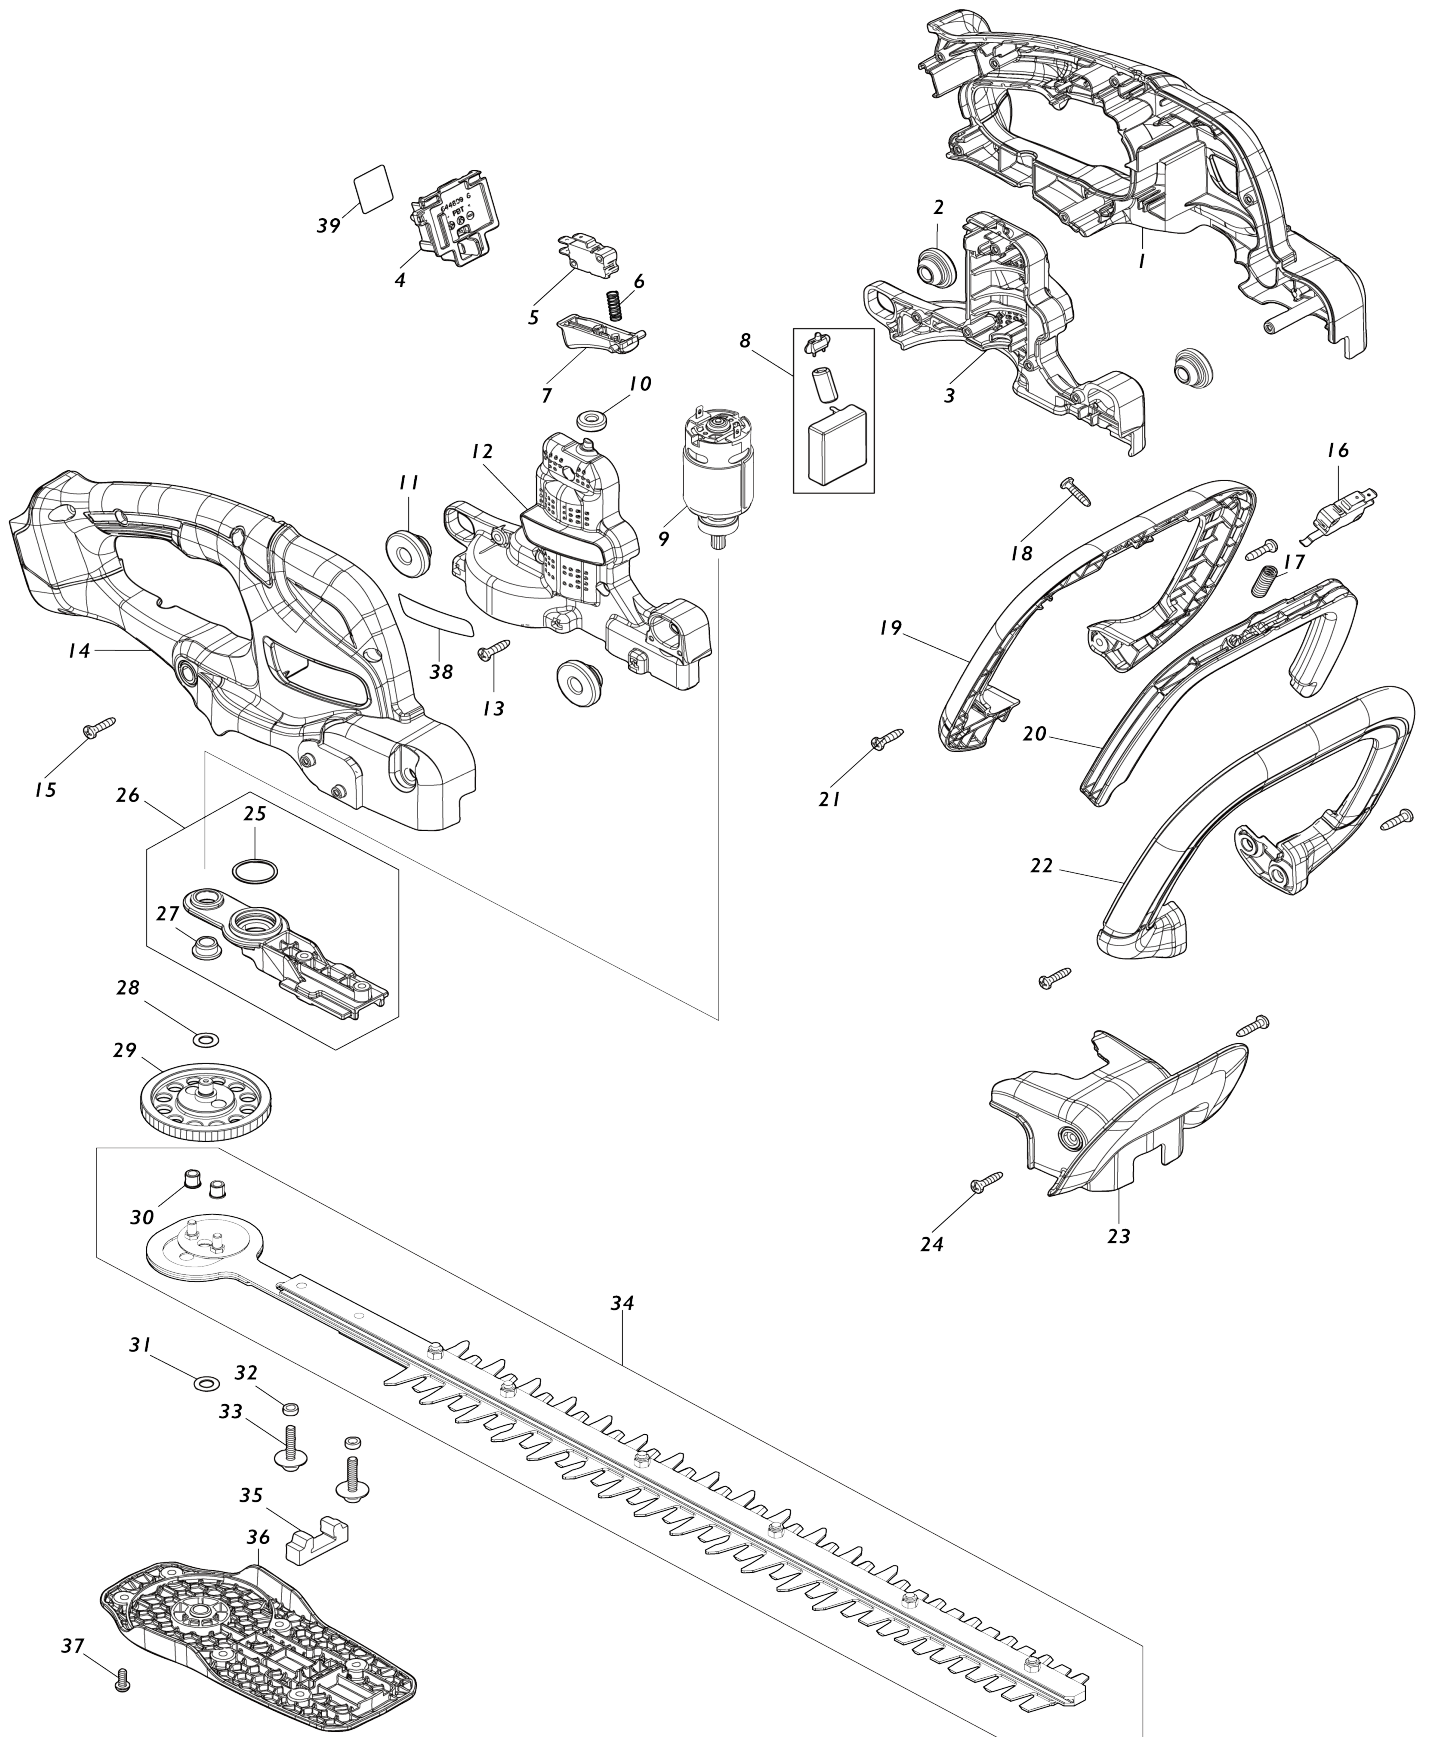

Model No. DUH507 500MM CORDLESS HEDGE TRIMMER

Model No.DUH507 500MM CORDLESS HEDGE TRIMMER

Item No.	Parts No.	Description	Interchangeability	Q'ty	New/Old	Note1	Note2
001	183Y38-1	HANDLE SET		1			
C10	263005-3	Gummistift 6		2			
C20	8062W1-7	CAUTION LABEL		1			
D10		INC. 14					
002	424394-3	Gummiring 8		2			
003	183X36-9	MOTOR HOUSING SET		1			
C10	931102-0	Sechskantmutter M4		6			
D10		INC. 12					
004	644809-6	Klemme		1			
005	650036-5	SWITCH DMU-1212D-020		1			
006	231372-4	Druckfeder 5		1			
007	413M81-7	SWITCH LEVER R		1			
008	620L03-6	CONTROLLER		1			
009	629B93-6	DC MOTOR		1			
010	424195-9	Gummiring 6		1			
011	424394-3	Gummiring 8		2			
012	183X36-9	MOTOR HOUSING SET		1			
C10	931102-0	Sechskantmutter M4		6			
D10		INC. 3					
013	266326-2	Bindekopf-Blechschraube 4X18		5			
014	183Y38-1	HANDLE SET		1			
C10	263005-3	Gummistift 6		2			
C20	8062W1-7	CAUTION LABEL		1			
D10		INC. 1					
015	266326-2	Bindekopf-Blechschraube 4X18		6			
016	650037-3	SWITCH DMU-1212D-021		1			
017	231325-3	Druckfeder 6		1			
018	266326-2	Bindekopf-Blechschraube 4X18		4			
019	413M89-1	FRONT GRIP COVER E		1			
020	413M90-6	SWITCH LEVER FE		1			
021	266326-2	Bindekopf-Blechschraube 4X18		4			
022	413M88-3	FRONT GRIP E		1			
023	413M82-5	PROTECTOR		1			
024	266326-2	Bindekopf-Blechschraube 4X18		2			
025	213961-7	O-Ring 22		1			
026	136928-7	BEARING HOUSING ASS'Y		1			
D10		INC. 25,27					
027	214064-0	Flachlager 8		1			
028	253215-0	Unterlegscheibe 8		1			
029	136843-5	GEAR ASSEMBLY		1			
030	262570-9	Nylonhülse 5		2			
031	253215-0	Unterlegscheibe 8		1			
032	257802-7	RING 5		2			
033	265A89-3	Innensechskantkopfschraube M 5X25 WR		2			
034	1911J1-6	SHEAR BLADE 500E SET		1			
C10	188605-7	Ölbehältersatz		1			
D10		INC. 30					