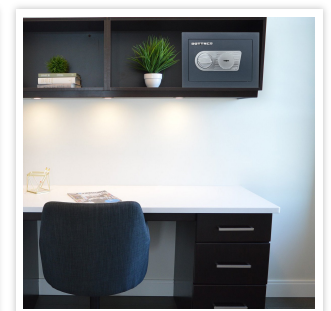

SAMOA 26 DB	
Marke	Rottner Tresor
Artikelnummer	T04847
EAN	9006072057608

Außenmaße (HxBxT)	270 mm x 370 mm x 280 mm
Außenmaßerweiterung durch Beschlag	15mm
Innenmaße (HxBxT)	190 mm x 290 mm x 190 mm
Gewicht	23 kg
Volumen	10,47 L
Farbe	Anthrazit
Schlossstyp	Doppelbartschloss (inkl. 2 Schlüssel)

EINRICHTUNG	
Anzahl Fachboden	1
Fachboden verstellbar	Nein
Türöffnungswinkel	max. 90° Öffnungswinkel, Scharniere innenliegend

SICHERHEITSMERKMALE	
Anzahl Bolzen	4
Boden Bohrung	Ja, durchgebohrt
Anzahl Bodenbohrungen	2
Verankerungsmaterial enthalten	Ja

KLASSIFIZIERUNG	
Feuerschutz	Bedingter Feuerschutz
Sicherheitsstufe	EN 0 nach CSN EN 1 1143 1
Versicherung Privat (AT)	bis ca. 20.000 EUR
Versicherung Gewerblich (AT)	bis ca. 10.000 EUR
Versicherung Privat (DE)	bis ca. 40.000 EUR
Versicherung Gewerblich (DE)	bis ca. 10.000 EUR