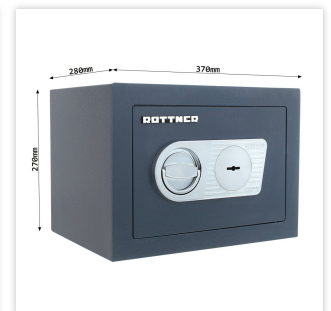

SAMOA 26 DB	
Marke	Rottner Tresor
Artikelnummer	T04847
EAN	9006072057608

Außenmaße (HxBxT)	270 mm x 370 mm x 280 mm
Außenmaßerweiterung durch Beschlag	15mm
Innenmaße (HxBxT)	190 mm x 290 mm x 190 mm
Gewicht	23 kg
Volumen	10,47 L
Farbe	Anthrazit
Schlossstyp	Doppelbartschloss (inkl. 2 Schlüssel)

EINRICHTUNG	
Anzahl Fachboden	1
Fachboden verstellbar	Nein
Türöffnungswinkel	max. 90° Öffnungswinkel, Scharniere innenliegend

SICHERHEITSMERKMALE	
Anzahl Bolzen	4
Boden Bohrung	Ja, durchgebohrt
Anzahl Bodenbohrungen	2
Verankerungsmaterial enthalten	Ja

KLASSIFIZIERUNG	
Feuerschutz	Bedingter Feuerschutz
Sicherheitsstufe	EN 0 nach CSN EN 1 1143 1
Versicherung Privat (AT)	bis ca. 20.000 EUR
Versicherung Gewerblich (AT)	bis ca. 10.000 EUR
Versicherung Privat (DE)	bis ca. 40.000 EUR
Versicherung Gewerblich (DE)	bis ca. 10.000 EUR