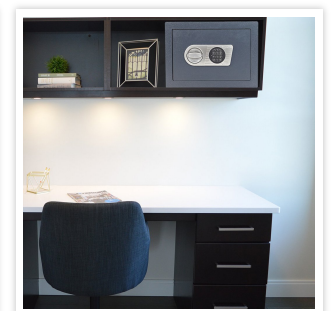

SAMOA 40 EL	
Marke	Rottner Tresor
Artikelnummer	T04850
EAN	9006072057639

Außenmaße (HxBxT)	300 mm x 420 mm x 390 mm
Außenmaßerweiterung durch Beschlag	15mm
Innenmaße (HxBxT)	220 mm x 340 mm x 300 mm
Gewicht	35 kg
Volumen	22,44 L
Farbe	Anthrazit
Schlosstyp	Elektronikschloss

EINRICHTUNG	
Anzahl Fachboden	1
Fachboden verstellbar	Nein
Anzahl Ordner	2
Türöffnungswinkel	max. 90° Öffnungswinkel, Scharniere innenliegend

SICHERHEITSMERKMALE	
Anzahl Bolzen	4
Boden Bohrung	Ja, durchgebohrt
Anzahl Bodenbohrungen	2
Verankerungsmaterial enthalten	Ja

KLASSIFIZIERUNG	
Feuerschutz	Bedingter Feuerschutz
Sicherheitsstufe	EN 0 nach CSN EN 1 1143 1
Versicherung Privat (AT)	bis ca. 20.000 EUR
Versicherung Gewerblich (AT)	bis ca. 10.000 EUR
Versicherung Privat (DE)	bis ca. 40.000 EUR
Versicherung Gewerblich (DE)	bis ca. 10.000 EUR