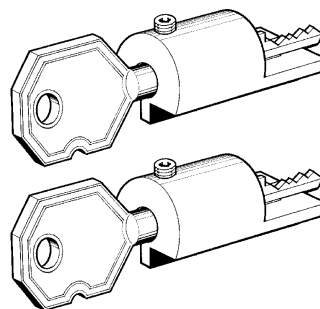

D701815ZB

Adaptors for XBW4 keys
Adattatori per chiavi XBW4
Adapters für XBW4 Schlüssel
Adaptateurs pour clés XBW4
Adaptadores para llaves XBW4
Adaptadores para chaves XBW4