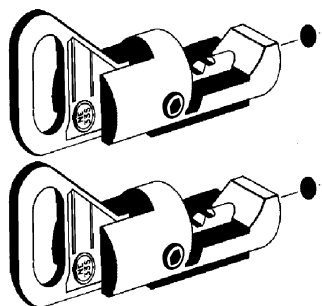

PER:
FOR:

RENAULT (F)

NE33S NE33SP
VALEO - NEIMAN (F)

VAC64S VAC64SP
VACHETTE (F)

OPTIONAL

D701813ZB

Adaptors for NE33S-VAC64S keys
Adattatori per chiavi NE33S-VAC64S
Adapters für NE33S-VAC64S Schlüssel
Adaptateurs pour clés NE33S-VAC64S
Adaptadores para llaves NE33S-VAC64S
Adaptadores para chaves NE33S-VAC64S