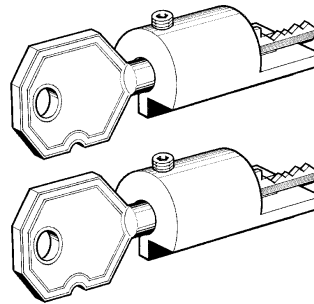

D701816ZB

Adaptors for XBW5-XB1 keys
Adattatori per chiavi XBW5-XB1
Adapters für XBW5-XB1 Schlüssel
Adaptateurs pour clés XBW5-XB1
Adaptadores para llaves XBW5-XB1
Adaptadores para chaves XBW5-XB1

PER:
FOR: