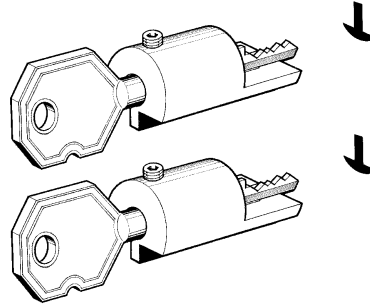

FLASH 008 - FLASH Mobile

PER:
FOR:

BLUMA (I)

→
XB1

OPTIONAL

D701816ZB

Adaptors for XBW5-XB1 keys
Adattatori per chiavi XBW5-XB1
Adapters für XBW5-XB1 Schlüssel
Adaptateurs pour clés XBW5-XB1
Adaptadores para llaves XBW5-XB1
Adaptadores para chaves XBW5-XB1